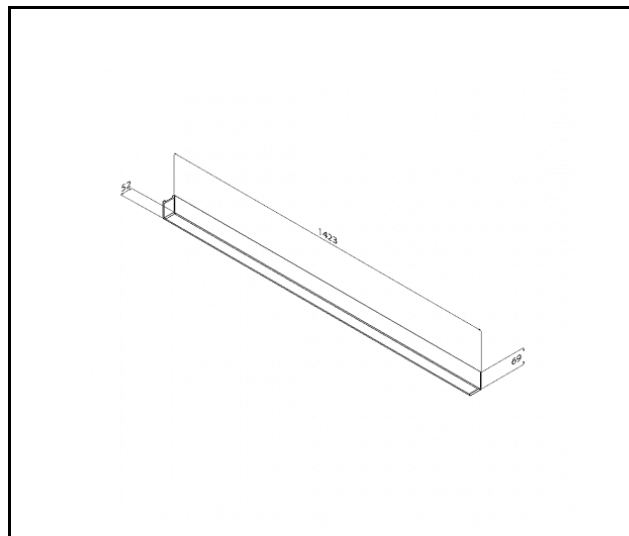

BARIS 52 LED N 2263MM 4775LM 840 IP44 I SCHUTZKLASSE PLX ANODE CO 36W KEIN DIFFUSOR (18W/M)

TECHNICAL PICTURES

DETAILLIERTE PRODUKTKARTE