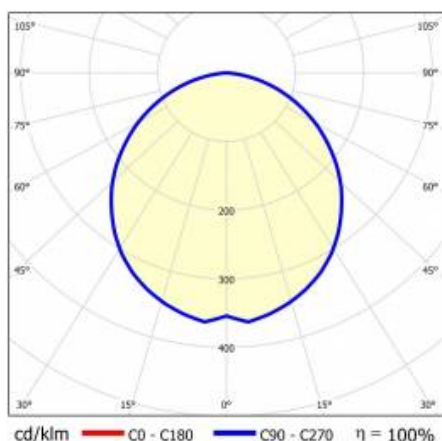

BARIS 52 LED Z 5623MM 19800LM 840 IP44 I CL. PLX ANODE CO 150W BEZ DIFUZORU (30W/M)

PODROBNÁ PRODUKTOVÁ KARTA

TABULKA TECHNICKÝCH PARAMETRŮ

Index:	153877	Materiál difuzoru:	PC
EAN:	5905963153877	Typ difuzoru:	OPÁL
Jmenovitý výkon svítidla [W]:	150	Barva těla:	šedá
Světelný tok svítidla [lm]:	19800	Rozměry (V/Š/H/V) [mm]:	5623/69/52
Jmenovité napájecí napětí [V]:	220-240	Stupeň těsnosti:	IP44
Frekvence [Hz]:	50-60	Odolnost proti nárazu:	IK03
Světelná účinnost svítidla [lm/W]:	132	Provozní teplota [°C]:	35
Energetická třída:	D	Certifikát CE:	08/2026
Třída ochrany:	I	Certifikace ENEC:	PL BBJ/006/2022/M1
Teplota barvy [K]:	4000	Atest PZH:	B-BK-60112-0357/2023
Index podání barev (Ra) >:	80	Manuál:	Download PDF
SDCM:	3	Environmentální deklarace (EPD):	852/2025
Životnost LED L70B50 [h]:	150000	Kategorie použití:	osvětlení kanceláří
Životnost LED L80B10 [h]:	100000	Certifikáty ISO:	9001:2015, 14001:2015, 45001:2018, 50001:2018
Životnost LED L90B10 [h]:	50000		

SVĚTELNÁ KŘIVKA