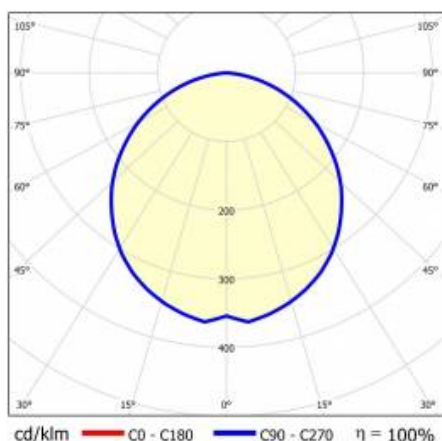

BARIS 52 LED Z 5063MM 17825LM 840 IP44 I CL. PLX ANODE CO 135W BEZ DIFUZORU (30W/M)

PODROBNÁ PRODUKTOVÁ KARTA

TABULKA TECHNICKÝCH PARAMETRŮ

Index:	153792	Materiál difuzoru:	PC
EAN:	5905963153792	Typ difuzoru:	OPÁL
Jmenovitý výkon svítidla [W]:	135	Barva těla:	šedá
Světelný tok svítidla [lm]:	17825	Rozměry (V/Š/H/V) [mm]:	5063/69/52
Jmenovité napájecí napětí [V]:	220-240	Stupeň těsnosti:	IP44
Frekvence [Hz]:	50-60	Odolnost proti nárazu:	IK03
Světelná účinnost svítidla [lm/W]:	132	Provozní teplota [°C]:	35
Energetická třída:	D	Certifikát CE:	08/2026
Třída ochrany:	I	Certifikace ENEC:	PL BBJ/006/2022/M1
Teplota barvy [K]:	4000	Atest PZH:	B-BK-60112-0357/2023
Index podání barev (Ra) >:	80	Manuál:	Download PDF
SDCM:	3	Environmentální deklarace (EPD):	852/2025
Životnost LED L70B50 [h]:	150000	Kategorie použití:	osvětlení kanceláří
Životnost LED L80B10 [h]:	100000	Certifikáty ISO:	9001:2015, 14001:2015, 45001:2018, 50001:2018
Životnost LED L90B10 [h]:	50000		

SVĚTELNÁ KŘIVKA