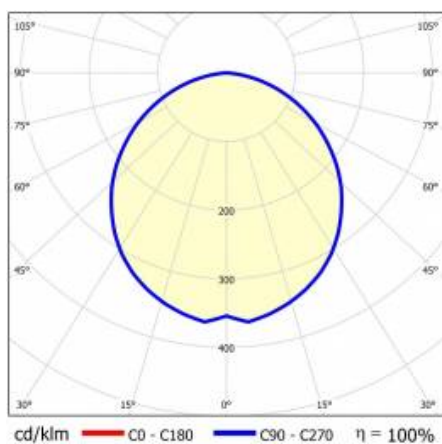

BARIS 52 LED Z 5063MM 17825LM 840 IP44 I CL. DALI PLX ANODE CO 135W BEZ DIFUZORU (30W/M)

PODROBNÁ PRODUKTOVÁ KARTA

TABULKA TECHNICKÝCH PARAMETRŮ

Index:	153815	Typ difuzoru:	OPÁL
EAN:	5905963153815	Barva těla:	šedá
Jmenovitý výkon svítidla [W]:	135	Rozměry (V/Š/H/V) [mm]:	5063/69/52
Světelný tok svítidla [lm]:	17825	Stupeň těsnosti:	IP44
Jmenovité napájecí napětí [V]:	220-240	Odolnost proti nárazu:	IK03
Frekvence [Hz]:	50-60	DIMM DALI:	ano
Světelná účinnost svítidla [lm/W]:	132	Provozní teplota [°C]:	35
Energetická třída:	D	Záruka [roky]:	5
Třída ochrany:	I	Certifikát CE:	08/2026
Teplota barvy [K]:	4000	Certifikace ENEC:	PL BBJ/006/2022/M1
Index podání barev (Ra) >:	80	Atest PZH:	B-BK-60112-0357/2023
SDCM:	3	Manuál:	Download PDF
Životnost LED L70B50 [h]:	150000	Environmentální deklaráce (EPD):	852/2025
Životnost LED L80B10 [h]:	100000	Kategorie použití:	osvětlení kanceláří
Životnost LED L90B10 [h]:	50000	Certifikáty ISO:	9001:2015, 14001:2015, 45001:2018, 50001:2018
Materiál difuzoru:	PC		

SVĚTELNÁ KŘIVKA