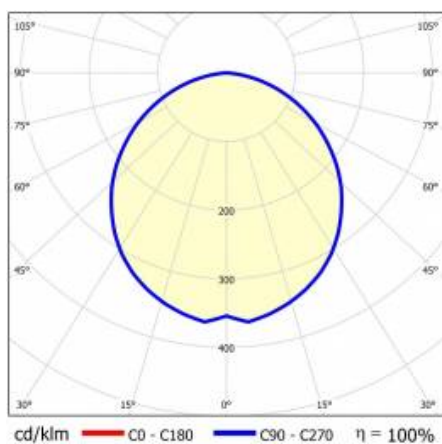

BARIS 52 LED Z 4783MM 10100LM 840 IP44 I CL. DALI PLX ANODE CO 77W BEZ DIFUZORU (18W/M)

PODROBNÁ PRODUKTOVÁ KARTA

TABULKA TECHNICKÝCH PARAMETRŮ

Index:	153761	Typ difuzoru:	OPÁL
EAN:	5905963153761	Barva těla:	šedá
Jmenovitý výkon svítidla [W]:	76	Rozměry (V/Š/H/V) [mm]:	4783/69/52
Světelný tok svítidla [lm]:	10100	Stupeň těsnosti:	IP44
Jmenovité napájecí napětí [V]:	220-240	Odolnost proti nárazu:	IK03
Frekvence [Hz]:	50-60	DIMM DALI:	ano
Světelná účinnost svítidla [lm/W]:	133	Provozní teplota [°C]:	35
Energetická třída:	D	Záruka [roky]:	5
Třída ochrany:	I	Certifikát CE:	08/2026
Teplota barvy [K]:	4000	Certifikace ENEC:	PL BBJ/006/2022/M1
Index podání barev (Ra) >:	80	Atest PZH:	B-BK-60112-0357/2023
SDCM:	3	Manuál:	Download PDF
Životnost LED L70B50 [h]:	150000	Environmentální deklarace (EPD):	852/2025
Životnost LED L80B10 [h]:	100000	Kategorie použití:	osvětlení kanceláří
Životnost LED L90B10 [h]:	50000	Certifikáty ISO:	9001:2015, 14001:2015, 45001:2018, 50001:2018
Materiál difuzoru:	PC		

SVĚTELNÁ KŘIVKA