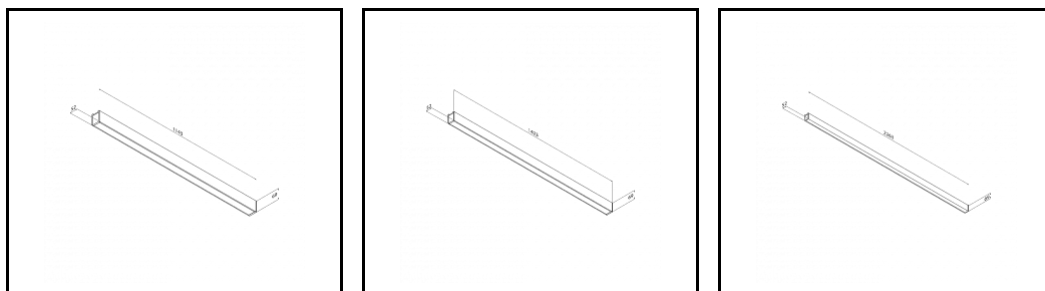

TECHNICKÉ VÝKRESY