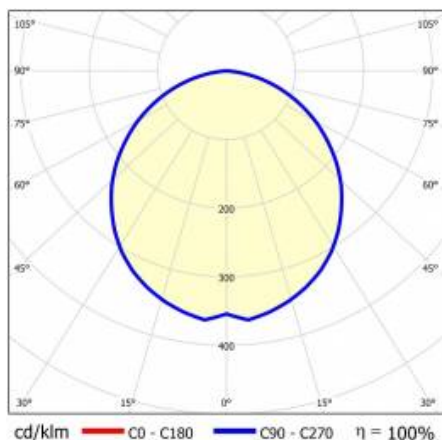

BARIS 52 LED Z 4503MM 16625LM 840 IP44 I TŘÍDA DALI PLX ANODA CO 120W BEZ DIFUZORU (30W/M)

PODROBNÁ PRODUKTOVÁ KARTA

TABULKA TECHNICKÝCH PARAMETRŮ

Index:	153730	Materiál difuzoru:	PC
EAN:	5905963153730	Typ difuzoru:	OPÁL
Výkon svítidla [W/m]:	30	Barva těla:	šedá
Světelný tok svítidla [lm]:	16625	Rozměry (V/Š/H/V) [mm]:	4503/69/52
Jmenovité napájecí napětí [V]:	220-240	Stupeň těsnosti:	IP44
Frekvence [Hz]:	50-60	Odolnost proti nárazu:	IK03
Světelná účinnost svítidla [lm/W]:	139	DIMM DALI:	ano
Energetická třída:	E	Provozní teplota [°C]:	35
Třída ochrany:	I	Certifikát CE:	08/2026
Teplota barvy [K]:	4000	Certifikace ENEC:	PL BBJ/006/2022/M1
Index podání barev (Ra) >:	80	Atest PZH:	B-BK-60112-0357/2023
SDCM:	3	Manuál:	Download PDF
Životnost LED L70B50 [h]:	150000	Environmentální deklarace (EPD):	852/2025
Životnost LED L80B10 [h]:	100000	Kategorie použití:	osvětlení kanceláří
Životnost LED L90B10 [h]:	50000	Certifikáty ISO:	9001:2015, 14001:2015, 45001:2018, 50001:2018

SVĚTELNÁ KŘIVKA