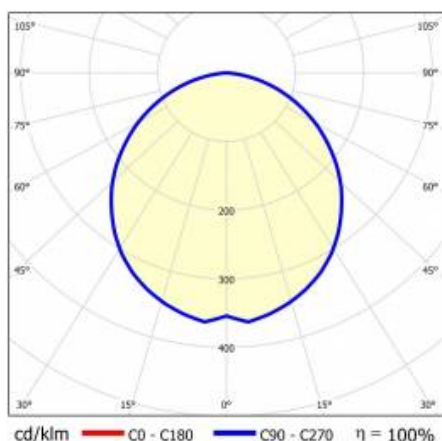

BARIS 52 LED Z 4223MM 8925LM 840 IP44 I CL. PLX ANODE CO 68W BEZ DIFUZORU (18W/M)

PODROBNÁ PRODUKTOVÁ KARTA

TABULKA TECHNICKÝCH PARAMETRŮ

Index:	153662	Materiál difuzoru:	PC
EAN:	5905963153662	Typ difuzoru:	OPÁL
Jmenovitý výkon svítidla [W]:	67	Barva těla:	šedá
Světelný tok svítidla [lm]:	8925	Rozměry (V/Š/H/V) [mm]:	4223/69/52
Jmenovité napájecí napětí [V]:	220-240	Stupeň těsnosti:	IP44
Frekvence [Hz]:	50-60	Odolnost proti nárazu:	IK03
Světelná účinnost svítidla [lm/W]:	133	Provozní teplota [°C]:	35
Energetická třída:	D	Certifikát CE:	08/2026
Třída ochrany:	I	Certifikace ENEC:	PL BBJ/006/2022/M1
Teplota barvy [K]:	4000	Atest PZH:	B-BK-60112-0357/2023
Index podání barev (Ra) >:	80	Manuál:	Download PDF
SDCM:	3	Environmentální deklarace (EPD):	852/2025
Životnost LED L70B50 [h]:	150000	Kategorie použití:	osvětlení kanceláří
Životnost LED L80B10 [h]:	100000	Certifikáty ISO:	9001:2015, 14001:2015, 45001:2018, 50001:2018
Životnost LED L90B10 [h]:	50000		

SVĚTELNÁ KŘIVKA