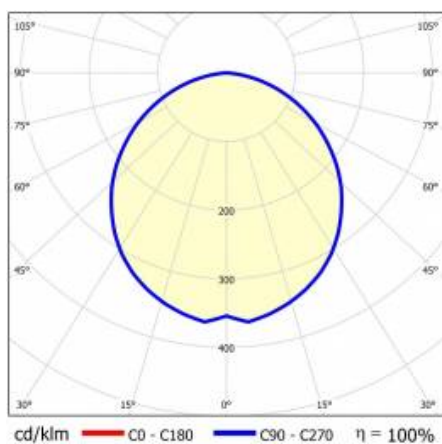

BARIS 52 LED Z 3943MM 13875LM 840 IP44 I CL. DALI PLX ANODE CO 105W BEZ DIFUZORU (30W/M)

PODROBNÁ PRODUKTOVÁ KARTA

TABULKA TECHNICKÝCH PARAMETRŮ

Index:	153655	Typ difuzoru:	OPÁL
EAN:	5905963153655	Barva těla:	šedá
Jmenovitý výkon svítidla [W]:	105	Rozměry (V/Š/H/V) [mm]:	3943/69/52
Světelný tok svítidla [lm]:	13875	Stupeň těsnosti:	IP44
Jmenovité napájecí napětí [V]:	220-240	Odolnost proti nárazu:	IK03
Frekvence [Hz]:	50-60	DIMM DALI:	ano
Světelná účinnost svítidla [lm/W]:	132	Provozní teplota [°C]:	35
Energetická třída:	D	Záruka [roky]:	5
Třída ochrany:	I	Certifikát CE:	08/2026
Teplota barvy [K]:	4000	Certifikace ENEC:	PL BBJ/006/2022/M1
Index podání barev (Ra) >:	80	Atest PZH:	B-BK-60112-0357/2023
SDCM:	3	Manuál:	Download PDF
Životnost LED L70B50 [h]:	150000	Environmentální deklarace (EPD):	852/2025
Životnost LED L80B10 [h]:	100000	Kategorie použití:	osvětlení kanceláří
Životnost LED L90B10 [h]:	50000	Certifikáty ISO:	9001:2015, 14001:2015, 45001:2018, 50001:2018
Materiál difuzoru:	PC		

SVĚTELNÁ KŘIVKA