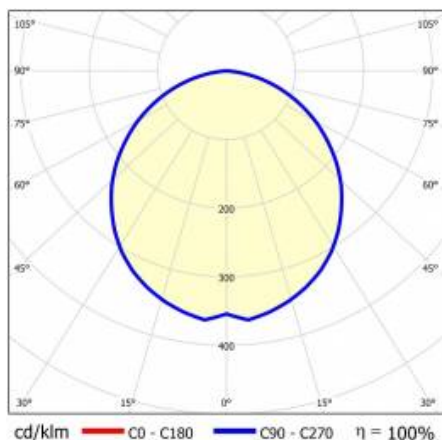

BARIS 52 LED Z 2543MM 9350LM 840 IP44 I TŘÍDA DALI PLX ANODA CO 68W BEZ DIFUZORU (30W/M)

PODROBNÁ PRODUKTOVÁ KARTA

TABULKA TECHNICKÝCH PARAMETRŮ

Index:	153457	Materiál difuzoru:	PC
EAN:	5905963153457	Typ difuzoru:	OPÁL
Výkon svítidla [W/m]:	30	Barva těla:	šedá
Světelný tok svítidla [lm]:	9350	Rozměry (V/Š/H/V) [mm]:	2543/69/52
Jmenovité napájecí napětí [V]:	220-240	Stupeň těsnosti:	IP44
Frekvence [Hz]:	50-60	Odolnost proti nárazu:	IK03
Světelná účinnost svítidla [lm/W]:	140	DIMM DALI:	ano
Energetická třída:	E	Provozní teplota [°C]:	35
Třída ochrany:	I	Certifikát CE:	08/2026
Teplota barvy [K]:	4000	Certifikace ENEC:	PL BBJ/006/2022/M1
Index podání barev (Ra) >:	80	Atest PZH:	B-BK-60112-0357/2023
SDCM:	3	Manuál:	Download PDF
Životnost LED L70B50 [h]:	150000	Environmentální deklarace (EPD):	852/2025
Životnost LED L80B10 [h]:	100000	Kategorie použití:	osvětlení kanceláří
Životnost LED L90B10 [h]:	50000	Certifikáty ISO:	9001:2015, 14001:2015, 45001:2018, 50001:2018

SVĚTELNÁ KŘIVKA