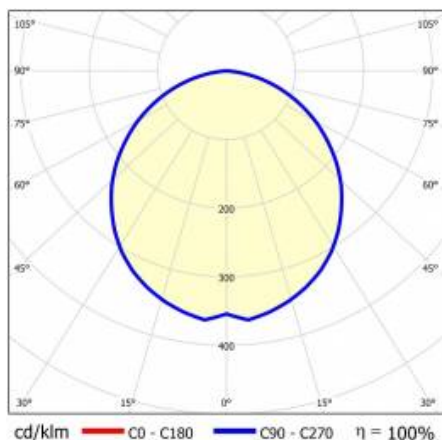

BARIS 52 LED Z 2543MM 5625LM 840 IP44 I TŘÍDA DALI PLX ANODA CO 41W BEZ DIFUZORU (18W/M)

PODROBNÁ PRODUKTOVÁ KARTA

TABULKA TECHNICKÝCH PARAMETRŮ

Index:	153440	Materiál difuzoru:	PC
EAN:	5905963153440	Typ difuzoru:	OPÁL
Výkon svítidla [W/m]:	18	Barva těla:	šedá
Světelný tok svítidla [lm]:	5625	Rozměry (V/Š/H/V) [mm]:	2543/69/52
Jmenovité napájecí napětí [V]:	220-240	Stupeň těsnosti:	IP44
Frekvence [Hz]:	50-60	Odolnost proti nárazu:	IK03
Světelná účinnost svítidla [lm/W]:	141	DIMM DALI:	ano
Energetická třída:	E	Provozní teplota [°C]:	35
Třída ochrany:	I	Certifikát CE:	08/2026
Teplota barvy [K]:	4000	Certifikace ENEC:	PL BBJ/006/2022/M1
Index podání barev (Ra) >:	80	Atest PZH:	B-BK-60112-0357/2023
SDCM:	3	Manuál:	Download PDF
Životnost LED L70B50 [h]:	150000	Environmentální deklarace (EPD):	852/2025
Životnost LED L80B10 [h]:	100000	Kategorie použití:	osvětlení kanceláří
Životnost LED L90B10 [h]:	50000	Certifikáty ISO:	9001:2015, 14001:2015, 45001:2018, 50001:2018

SVĚTELNÁ KŘIVKA