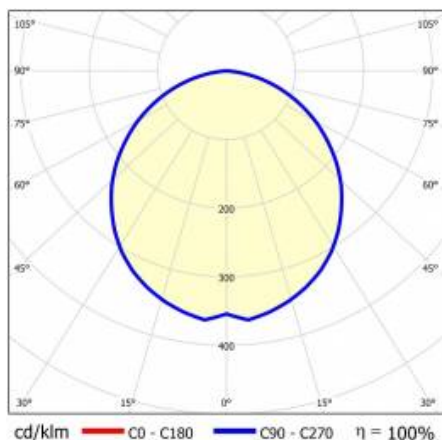

BARIS 52 LED Z 2263MM 8325LM 840 IP44 I TŘÍDA DALI PLX ANODA CO 60W BEZ DIFUZORU (30W/M)

PODROBNÁ PRODUKTOVÁ KARTA

TABULKA TECHNICKÝCH PARAMETRŮ

Index:	153419	Materiál difuzoru:	PC
EAN:	5905963153419	Typ difuzoru:	OPÁL
Výkon svítidla [W/m]:	30	Barva těla:	šedá
Světelný tok svítidla [lm]:	8325	Rozměry (V/Š/H/V) [mm]:	2263/69/52
Jmenovité napájecí napětí [V]:	220-240	Stupeň těsnosti:	IP44
Frekvence [Hz]:	50-60	Odolnost proti nárazu:	IK03
Světelná účinnost svítidla [lm/W]:	139	DIMM DALI:	ano
Energetická třída:	E	Provozní teplota [°C]:	35
Třída ochrany:	I	Certifikát CE:	08/2026
Teplota barvy [K]:	4000	Certifikace ENEC:	PL BBJ/006/2022/M1
Index podání barev (Ra) >:	80	Atest PZH:	B-BK-60112-0357/2023
SDCM:	3	Manuál:	Download PDF
Životnost LED L70B50 [h]:	150000	Environmentální deklarace (EPD):	852/2025
Životnost LED L80B10 [h]:	100000	Kategorie použití:	osvětlení kanceláří
Životnost LED L90B10 [h]:	50000	Certifikáty ISO:	9001:2015, 14001:2015, 45001:2018, 50001:2018

SVĚTELNÁ KŘÍVKVA