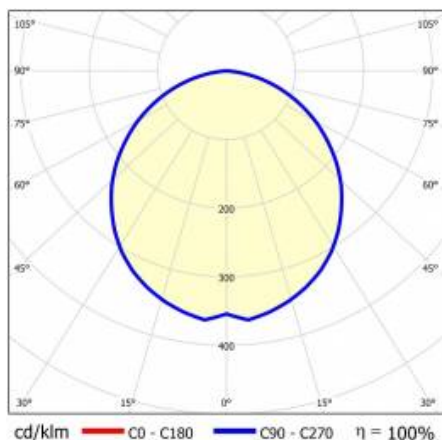

BARIS 52 LED Z 2263MM 5000LM 840 IP44 I TŘÍDA DALI PLX ANODA CO 36W BEZ DIFUZORU (18W/M)

PODROBNÁ PRODUKTOVÁ KARTA

TABULKA TECHNICKÝCH PARAMETRŮ

Index:	153402	Materiál difuzoru:	PC
EAN:	5905963153402	Typ difuzoru:	OPÁL
Výkon svítidla [W/m]:	18	Barva těla:	šedá
Světelný tok svítidla [lm]:	5000	Rozměry (V/Š/H/V) [mm]:	2263/69/52
Jmenovité napájecí napětí [V]:	220-240	Stupeň těsnosti:	IP44
Frekvence [Hz]:	50-60	Odolnost proti nárazu:	IK03
Světelná účinnost svítidla [lm/W]:	139	DIMM DALI:	ano
Energetická třída:	E	Provozní teplota [°C]:	35
Třída ochrany:	I	Certifikát CE:	08/2026
Teplota barvy [K]:	4000	Certifikace ENEC:	PL BBJ/006/2022/M1
Index podání barev (Ra) >:	80	Atest PZH:	B-BK-60112-0357/2023
SDCM:	3	Manuál:	Download PDF
Životnost LED L70B50 [h]:	150000	Environmentální deklarace (EPD):	852/2025
Životnost LED L80B10 [h]:	100000	Kategorie použití:	osvětlení kanceláří
Životnost LED L90B10 [h]:	50000	Certifikáty ISO:	9001:2015, 14001:2015, 45001:2018, 50001:2018

SVĚTELNÁ KŘIVKA