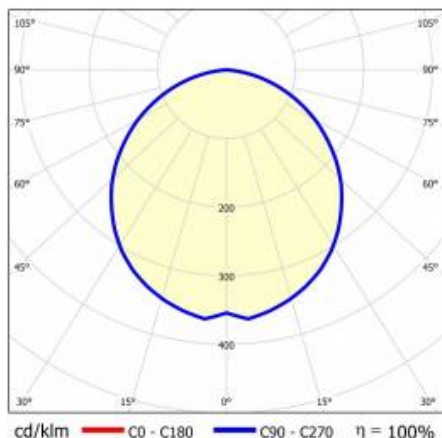

BARIS 52 LED Z 1983MM 7275LM 840 IP44 I TŘÍDA PLX ANODA CO 53W BEZ DIFUZORU (30W/M)

PODROBNÁ PRODUKTOVÁ KARTA

TABULKA TECHNICKÝCH PARAMETRŮ

Index:	153358	Materiál difuzoru:	PC
EAN:	5905963153358	Typ difuzoru:	OPÁL
Výkon svítidla [W/m]:	30	Barva těla:	šedá
Světelný tok svítidla [lm]:	7275	Rozměry (V/Š/H/V) [mm]:	1983/69/52
Jmenovité napájecí napětí [V]:	220-240	Stupeň těsnosti:	IP44
Frekvence [Hz]:	50-60	Odolnost proti nárazu:	IK03
Světelná účinnost svítidla [lm/W]:	140	Provozní teplota [°C]:	35
Energetická třída:	E	Certifikát CE:	08/2026
Třída ochrany:	I	Certifikace ENEC:	PL BBJ/006/2022/M1
Teplota barvy [K]:	4000	Atest PZH:	B-BK-60112-0357/2023
Index podání barev (Ra) >:	80	Manuál:	Download PDF
SDCM:	3	Environmentální deklarace (EPD):	852/2025
Životnost LED L70B50 [h]:	150000	Kategorie použití:	osvětlení kanceláří
Životnost LED L80B10 [h]:	100000	Certifikáty ISO:	9001:2015, 14001:2015, 45001:2018, 50001:2018
Životnost LED L90B10 [h]:	50000		

SVĚTELNÁ KŘIVKA