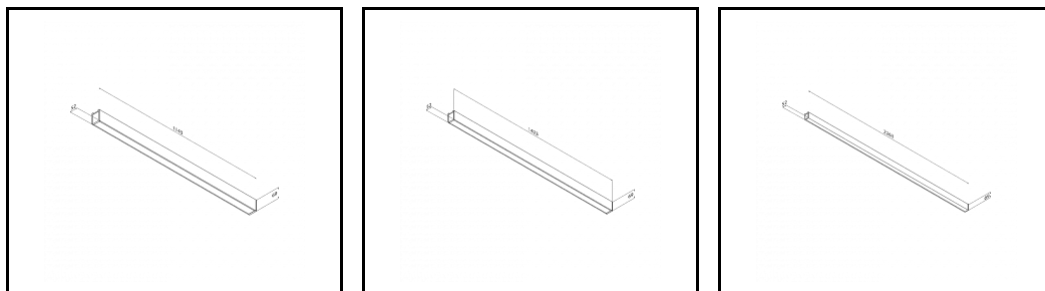

TECHNICKÉ VÝKRESY