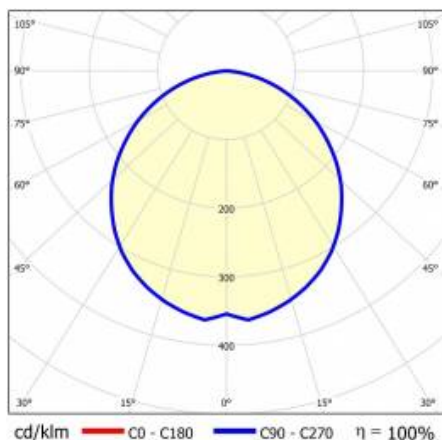

BARIS 52 LED Z 1703MM 3750LM 840 IP44 I TŘÍDA DALI PLX ANODA CO 27W BEZ DIFUZORU (18W/M)

PODROBNÁ PRODUKTOVÁ KARTA

TABULKA TECHNICKÝCH PARAMETRŮ

Index:	153327	Materiál difuzoru:	PC
EAN:	5905963153327	Typ difuzoru:	OPÁL
Výkon svítidla [W/m]:	18	Barva těla:	šedá
Světelný tok svítidla [lm]:	3750	Rozměry (V/Š/H/V) [mm]:	1703/69/52
Jmenovité napájecí napětí [V]:	220-240	Stupeň těsnosti:	IP44
Frekvence [Hz]:	50-60	Odolnost proti nárazu:	IK03
Světelná účinnost svítidla [lm/W]:	139	DIMM DALI:	ano
Energetická třída:	E	Provozní teplota [°C]:	35
Třída ochrany:	I	Certifikát CE:	08/2026
Teplota barvy [K]:	4000	Certifikace ENEC:	PL BBJ/006/2022/M1
Index podání barev (Ra) >:	80	Atest PZH:	B-BK-60112-0357/2023
SDCM:	3	Manuál:	Download PDF
Životnost LED L70B50 [h]:	150000	Environmentální deklarace (EPD):	852/2025
Životnost LED L80B10 [h]:	100000	Kategorie použití:	osvětlení kanceláří
Životnost LED L90B10 [h]:	50000	Certifikáty ISO:	9001:2015, 14001:2015, 45001:2018, 50001:2018

SVĚTELNÁ KŘIVKA