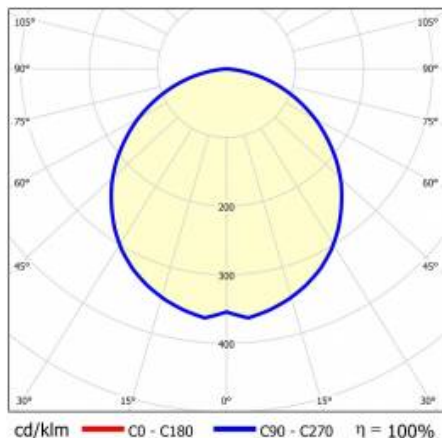

BARIS 52 LED Z 1423MM 2925LM 840 IP44 I CL. DALI PLX ANODE CO 22W BEZ DIFUZORU (18W/M)

PODROBNÁ PRODUKTOVÁ KARTA

TABULKA TECHNICKÝCH PARAMETRŮ

Index:	153280	Materiál difuzoru:	PC
EAN:	5905963153280	Typ difuzoru:	OPÁL
Jmenovitý výkon svítidla [W]:	22	Barva těla:	šedá
Světelný tok svítidla [lm]:	2925	Rozměry (V/Š/H/V) [mm]:	1423/69/52
Jmenovité napájecí napětí [V]:	220-240	Stupeň těsnosti:	IP44
Frekvence [Hz]:	50-60	Odolnost proti nárazu:	IK03
Světelná účinnost svítidla [lm/W]:	133	DIMM DALI:	ano
Energetická třída:	D	Provozní teplota [°C]:	35
Třída ochrany:	I	Certifikát CE:	08/2026
Teplota barvy [K]:	4000	Certifikace ENEC:	PL BBJ/006/2022/M1
Index podání barev (Ra) >:	80	Atest PZH:	B-BK-60112-0357/2023
SDCM:	3	Manuál:	Download PDF
Životnost LED L70B50 [h]:	150000	Environmentální deklarace (EPD):	852/2025
Životnost LED L80B10 [h]:	100000	Kategorie použití:	osvětlení kanceláří
Životnost LED L90B10 [h]:	50000	Certifikáty ISO:	9001:2015, 14001:2015, 45001:2018, 50001:2018

SVĚTELNÁ KŘIVKA