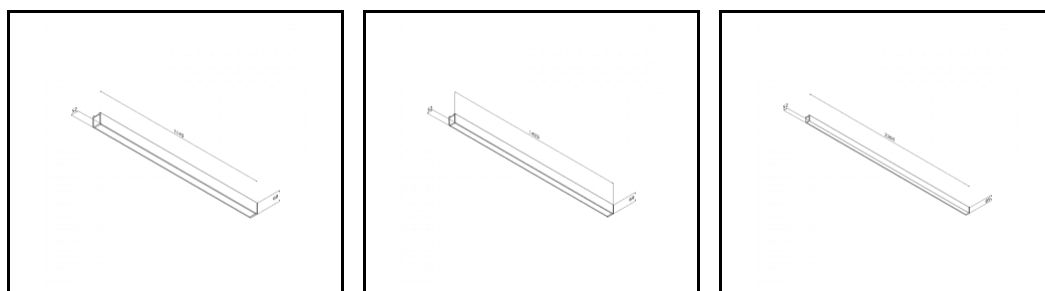

TECHNICKÉ VÝKRESY