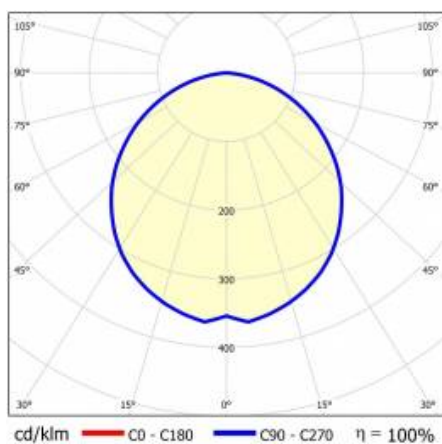

BARIS 52 LED N 5623MM 19800LM 840 IP44 I CL. DALI PLX ANODE CO 150W BEZ DIFUZORU (30W/M)

PODROBNÁ PRODUKTOVÁ KARTA

TABULKA TECHNICKÝCH PARAMETRŮ

Index:	153211	Typ difuzoru:	OPÁL
EAN:	5905963153211	Barva těla:	šedá
Jmenovitý výkon svítidla [W]:	150	Rozměry (V/Š/H/V) [mm]:	5623/69/52
Světelný tok svítidla [lm]:	19800	Stupeň těsnosti:	IP44
Jmenovité napájecí napětí [V]:	220-240	Odolnost proti nárazu:	IK03
Frekvence [Hz]:	50-60	DIMM DALI:	ano
Světelná účinnost svítidla [lm/W]:	132	Provozní teplota [°C]:	35
Energetická třída:	D	Záruka [roky]:	5
Třída ochrany:	I	Certifikát CE:	07/2026
Teplota barvy [K]:	4000	Certifikace ENEC:	PL BBJ/006/2022/M1
Index podání barev (Ra) >:	80	Atest PZH:	B-BK-60112-0357/2023
SDCM:	3	Manuál:	Download PDF
Životnost LED L70B50 [h]:	150000	Environmentální deklaráce (EPD):	852/2025
Životnost LED L80B10 [h]:	100000	Kategorie použití:	osvětlení kanceláří
Životnost LED L90B10 [h]:	50000	Certifikáty ISO:	9001:2015, 14001:2015, 45001:2018, 50001:2018
Materiál difuzoru:	PC		

SVĚTELNÁ KŘIVKA