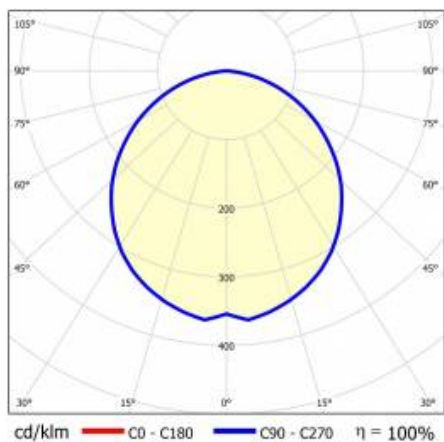

BARIS 52 LED N 3383MM 11900LM 840 IP44 I CL. PLX ANODE CO 90W BEZ DIFUZORU (30W/M)

PODROBNÁ PRODUKTOVÁ KARTA

TABULKA TECHNICKÝCH PARAMETRŮ

Index:	152863	Materiál difuzoru:	PC
EAN:	5905963152863	Typ difuzoru:	OPÁL
Jmenovitý výkon svítidla [W]:	90	Barva těla:	šedá
Světelný tok svítidla [lm]:	11900	Rozměry (V/Š/H/V) [mm]:	3383/69/52
Jmenovité napájecí napětí [V]:	220-240	Stupeň těsnosti:	IP44
Frekvence [Hz]:	50-60	Odolnost proti nárazu:	IK03
Světelná účinnost svítidla [lm/W]:	132	Provozní teplota [°C]:	35
Energetická třída:	D	Záruka [roky]:	5
Třída ochrany:	I	Certifikát CE:	07/2026
Teplota barvy [K]:	4000	Certifikace ENEC:	PL BBJ/006/2022/M1
Index podání barev (Ra) >:	80	Atest PZH:	B-BK-60112-0357/2023
SDCM:	3	Manuál:	Download PDF
Životnost LED L70B50 [h]:	150000	Environmentální deklarace (EPD):	852/2025
Životnost LED L80B10 [h]:	100000	Kategorie použití:	osvětlení kanceláří
Životnost LED L90B10 [h]:	50000	Certifikáty ISO:	9001:2015, 14001:2015, 45001:2018, 50001:2018

SVĚTELNÁ KŘIVKA