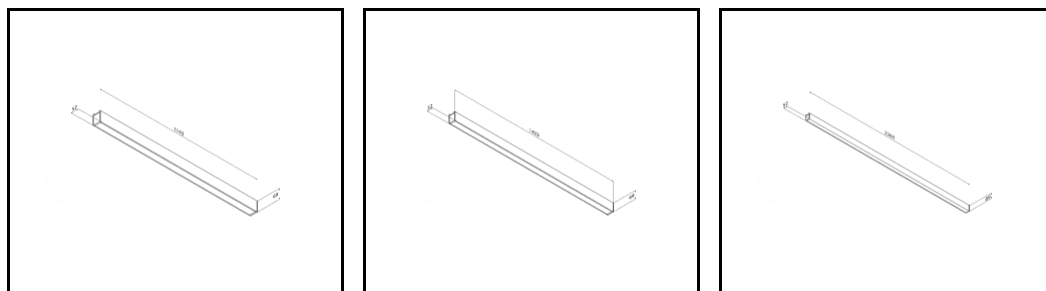

TECHNICKÉ VÝKRESY