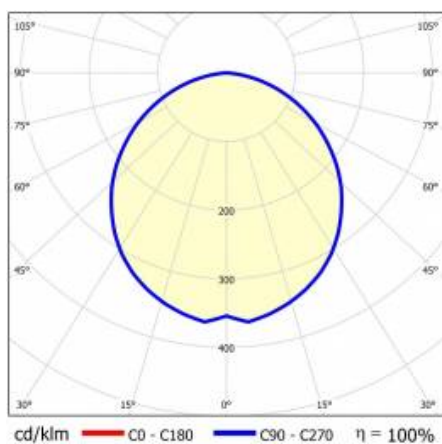

BARIS 52 LED N 3383MM 11900LM 840 IP44 I CL. DALI PLX ANODE CO 90W BEZ DIFUZORU (30W/M)

PODROBNÁ PRODUKTOVÁ KARTA

TABULKA TECHNICKÝCH PARAMETRŮ

Index:	152887	Typ difuzoru:	OPÁL
EAN:	5905963152887	Barva těla:	šedá
Jmenovitý výkon svítidla [W]:	90	Rozměry (V/Š/H/V) [mm]:	3383/69/52
Světelný tok svítidla [lm]:	11900	Stupeň těsnosti:	IP44
Jmenovité napájecí napětí [V]:	220-240	Odolnost proti nárazu:	IK03
Frekvence [Hz]:	50-60	DIMM DALI:	ano
Světelná účinnost svítidla [lm/W]:	132	Provozní teplota [°C]:	35
Energetická třída:	D	Záruka [roky]:	5
Třída ochrany:	I	Certifikát CE:	07/2026
Teplota barvy [K]:	4000	Certifikace ENEC:	PL BBJ/006/2022/M1
Index podání barev (Ra) >:	80	Atest PZH:	B-BK-60112-0357/2023
SDCM:	3	Manuál:	Download PDF
Životnost LED L70B50 [h]:	150000	Environmentální deklarace (EPD):	852/2025
Životnost LED L80B10 [h]:	100000	Kategorie použití:	osvětlení kanceláří
Životnost LED L90B10 [h]:	50000	Certifikáty ISO:	9001:2015, 14001:2015, 45001:2018, 50001:2018
Materiál difuzoru:	PC		

SVĚTELNÁ KŘIVKA