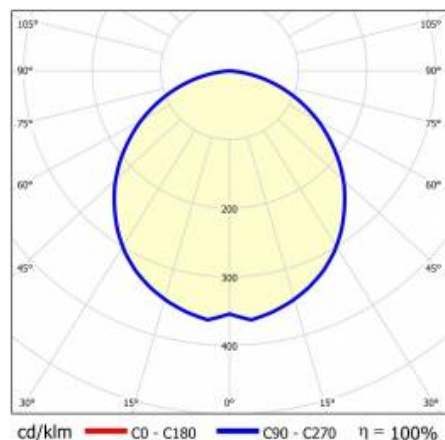

BARIS 52 LED N 3383MM 12475LM 840 IP44 I TŘÍDA DALI PLX ANODA CO 90W BEZ DIFUZORU (30W/M)

PODROBNÁ PRODUKTOVÁ KARTA

TABULKA TECHNICKÝCH PARAMETRŮ

Index:	152887	Materiál difuzoru:	PC
EAN:	5905963152887	Typ difuzoru:	OPÁL
Výkon svítidla [W/m]:	30	Barva těla:	šedá
Světelný tok svítidla [lm]:	12475	Rozměry (V/Š/H/V) [mm]:	3383/69/52
Jmenovité napájecí napětí [V]:	220-240	Stupeň těsnosti:	IP44
Frekvence [Hz]:	50-60	Odolnost proti nárazu:	IK03
Světelná účinnost svítidla [lm/W]:	139	DIMM DALI:	ano
Energetická třída:	E	Provozní teplota [°C]:	35
Třída ochrany:	I	Certifikát CE:	07/2026
Teplota barvy [K]:	4000	Certifikace ENEC:	PL BBJ/006/2022/M1
Index podání barev (Ra) >:	80	Atest PZH:	B-BK-60112-0357/2023
SDCM:	3	Manuál:	Download PDF
Životnost LED L70B50 [h]:	150000	Environmentální deklarace (EPD):	852/2025
Životnost LED L80B10 [h]:	100000	Kategorie použití:	osvětlení kanceláří
Životnost LED L90B10 [h]:	50000	Certifikáty ISO:	9001:2015, 14001:2015, 45001:2018, 50001:2018

SVĚTELNÁ KŘÍVKVA