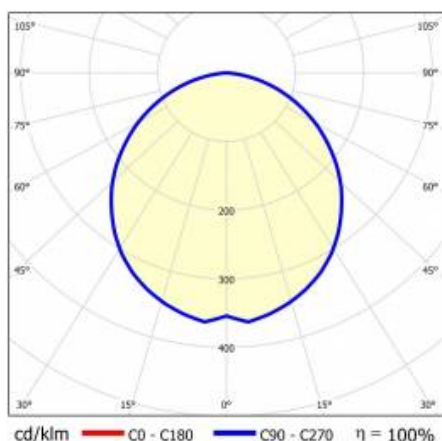

BARIS 52 LED N 2543MM 8925LM 840 IP44 I CL. PLX ANODE CO 68W BEZ DIFUZORU (30W/M)

PODROBNÁ PRODUKTOVÁ KARTA

TABULKA TECHNICKÝCH PARAMETRŮ

Index:	152740	Materiál difuzoru:	PC
EAN:	5905963152740	Typ difuzoru:	OPÁL
Jmenovitý výkon svítidla [W]:	67	Barva těla:	šedá
Světelný tok svítidla [lm]:	8925	Rozměry (V/Š/H/V) [mm]:	2543/69/52
Jmenovité napájecí napětí [V]:	220-240	Stupeň těsnosti:	IP44
Frekvence [Hz]:	50-60	Odolnost proti nárazu:	IK03
Světelná účinnost svítidla [lm/W]:	133	Provozní teplota [°C]:	35
Energetická třída:	D	Certifikát CE:	07/2026
Třída ochrany:	I	Certifikace ENEC:	PL BBJ/006/2022/M1
Teplota barvy [K]:	4000	Atest PZH:	B-BK-60112-0357/2023
Index podání barev (Ra) >:	80	Manuál:	Download PDF
SDCM:	3	Environmentální deklarace (EPD):	852/2025
Životnost LED L70B50 [h]:	150000	Kategorie použití:	osvětlení kanceláří
Životnost LED L80B10 [h]:	100000	Certifikáty ISO:	9001:2015, 14001:2015, 45001:2018, 50001:2018
Životnost LED L90B10 [h]:	50000		

SVĚTELNÁ KŘIVKA