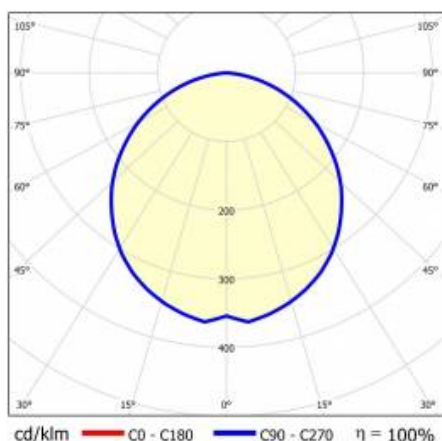

BARIS 52 LED N 2263MM 7925LM 840 IP44 I CL. PLX ANODE CO 60W BEZ DIFUZORU (30W/M)

PODROBNÁ PRODUKTOVÁ KARTA

TABULKA TECHNICKÝCH PARAMETRŮ

Index:	152702	Materiál difuzoru:	PC
EAN:	5905963152702	Typ difuzoru:	OPÁL
Jmenovitý výkon svítidla [W]:	60	Barva těla:	šedá
Světelný tok svítidla [lm]:	7925	Rozměry (V/Š/H/V) [mm]:	2263/69/52
Jmenovité napájecí napětí [V]:	220-240	Stupeň těsnosti:	IP44
Frekvence [Hz]:	50-60	Odolnost proti nárazu:	IK03
Světelná účinnost svítidla [lm/W]:	132	Provozní teplota [°C]:	35
Energetická třída:	D	Certifikát CE:	07/2026
Třída ochrany:	I	Certifikace ENEC:	PL BBJ/006/2022/M1
Teplota barvy [K]:	4000	Atest PZH:	B-BK-60112-0357/2023
Index podání barev (Ra) >:	80	Manuál:	Download PDF
SDCM:	3	Environmentální deklarace (EPD):	852/2025
Životnost LED L70B50 [h]:	150000	Kategorie použití:	osvětlení kanceláří
Životnost LED L80B10 [h]:	100000	Certifikáty ISO:	9001:2015, 14001:2015, 45001:2018, 50001:2018
Životnost LED L90B10 [h]:	50000		

SVĚTELNÁ KŘIVKA