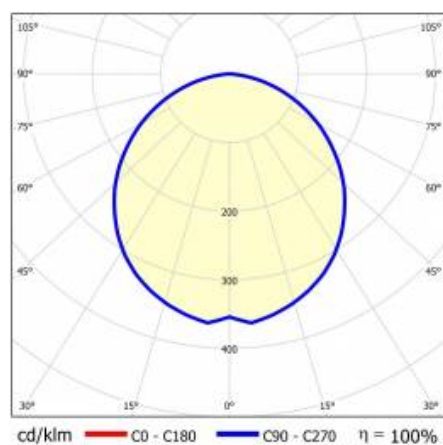

BARIS 52 LED Z 5343MM 11300LM 840 IP44 I KL. DALI PLX ANODA CO 86W BEZ KLOSZA (18W/M)

SZCZEGÓŁOWA KARTA PRODUKTU

TABELA PARAMETRÓW TECHNICZNYCH

Indeks:	153846	Materiał klosza:	PC
EAN:	5905963153846	Rodzaj klosza:	OPAL
Moc znamionowa oprawy [W]:	86	Kolor korpusu:	szary
Moc oprawy [W/m]:	18	Wymiary (W/S/G/Z) [mm]:	5343/69/52
Strumień świetlny oprawy [lm]:	11300	Stopień szczelności:	IP44
Znamionowe napięcie zasilania [V]:	220-240	Odporność na uderzenia:	IK03
Częstotliwość [Hz]:	50 - 60	DIMM DALI:	tak
Skuteczność świetlna oprawy [lm/W]:	133	Temperatura pracy [°C]:	35
Klasa energetyczna:	D	Gwarancja [lata]:	5
Klasa ochrony:	I	Certyfikat CE:	79/2026
Temperatura barwowa [K]:	4000	Certyfikat ENEC:	PL BBJ/006/2022/M1
Wskaźnik oddawania barw (Ra) >:	80	Atest PZH:	B-BK-60112-0357/2023
SDCM:	3	Instrukcja:	Pobierz PDF
Żywotność LED L70B50 [h]:	150000	Deklaracja środowiskowa (EPD):	852/2025
Żywotność LED L80B10 [h]:	100000	Kategoria zastosowanie:	oświetlenie biurowe
Żywotność LED L90B10 [h]:	50000	Certyfikaty ISO:	9001:2015, 14001:2015, 45001:2018, 50001:2018

KRZYWA ŚWIATŁOŚCI