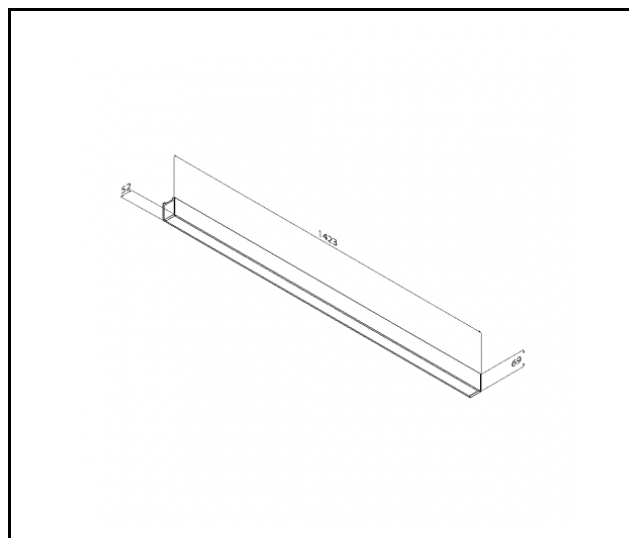

BARIS 52 LED Z 4783MM 10100LM 840 IP44 I KL. PLX ANODA CO 77W BEZ KLOSZA (18W/M)

SZCZEGÓŁOWA KARTA PRODUKTU
RYSUNKI TECHNICZNE