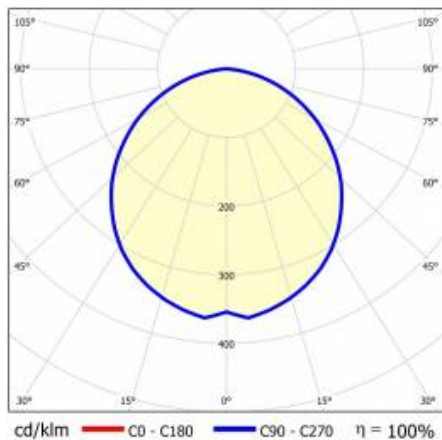

BARIS 52 LED Z 4783MM 10100LM 840 IP44 I KL. PLX ANODA CO 77W BEZ KLOSZA (18W/M)

SZCZEGÓŁOWA KARTA PRODUKTU

TABELA PARAMETRÓW TECHNICZNYCH

Indeks:	153747	Materiał klosza:	PC
EAN:	5905963153747	Rodzaj klosza:	OPAL
Moc znamionowa oprawy [W]:	76	Kolor korpusu:	szary
Strumień świetlny oprawy [lm]:	10100	Wymiary (W/S/G/Z) [mm]:	4783/69/52
Znamionowe napięcie zasilania [V]:	220-240	Stopień szczelności:	IP44
Częstotliwość [Hz]:	50 - 60	Odporność na uderzenia:	IK03
Skuteczność świetlna oprawy [lm/W]:	133	Temperatura pracy [°C]:	35
Klasa energetyczna:	D	Gwarancja [lata]:	5
Klasa ochrony:	I	Certyfikat CE:	08/2026
Temperatura barwowa [K]:	4000	Certyfikat ENEC:	PL BBJ/006/2022/M1
Wskaźnik oddawania barw (Ra) >:	80	Atest PZH:	B-BK-60112-0357/2023
SDCM:	3	Instrukcja:	Pobierz PDF
Żywotność LED L70B50 [h]:	150000	Deklaracja środowiskowa (EPD):	852/2025
Żywotność LED L80B10 [h]:	100000	Kategoria zastosowanie:	oświetlenie biurowe
Żywotność LED L90B10 [h]:	50000	Certyfikaty ISO:	9001:2015, 14001:2015, 45001:2018, 50001:2018

KRZYWA ŚWIATŁOŚCI