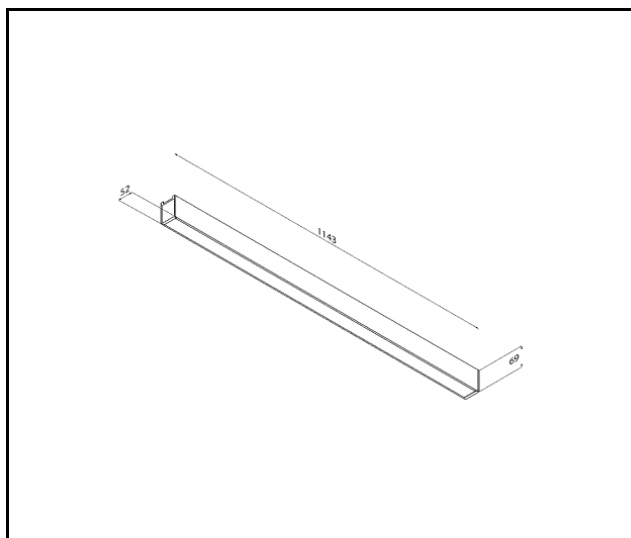

BARIS 52 LED Z 4783MM 10100LM 840 IP44 I KL. PLX ANODA CO 77W BEZ KLOSZA (18W/M)

SZCZEGÓŁOWA KARTA PRODUKTU
RYSUNKI TECHNICZNE