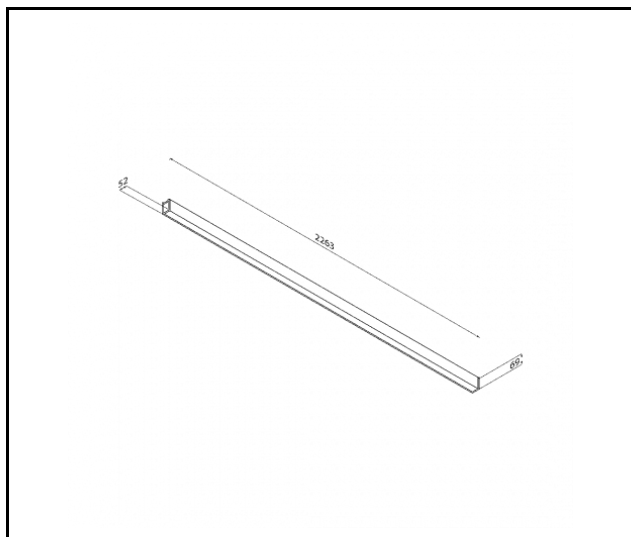

BARIS 52 LED Z 4783MM 10100LM 840 IP44 I KL. PLX ANODA CO 77W BEZ KLOSZA (18W/M)

SZCZEGÓŁOWA KARTA PRODUKTU
RYSUNKI TECHNICZNE