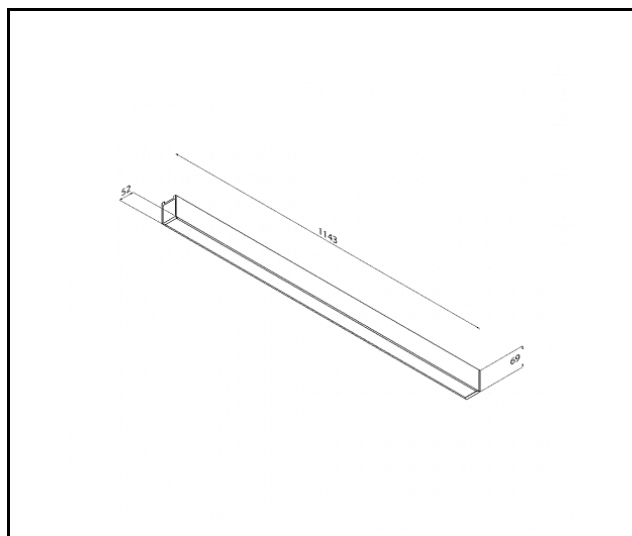

BARIS 52 LED Z 4503MM 15850LM 840 IP44 I KL. DALI PLX ANODA CO 120W BEZ KLOSZA (30W/M)

SZCZEGÓŁOWA KARTA PRODUKTU
RYSUNKI TECHNICZNE