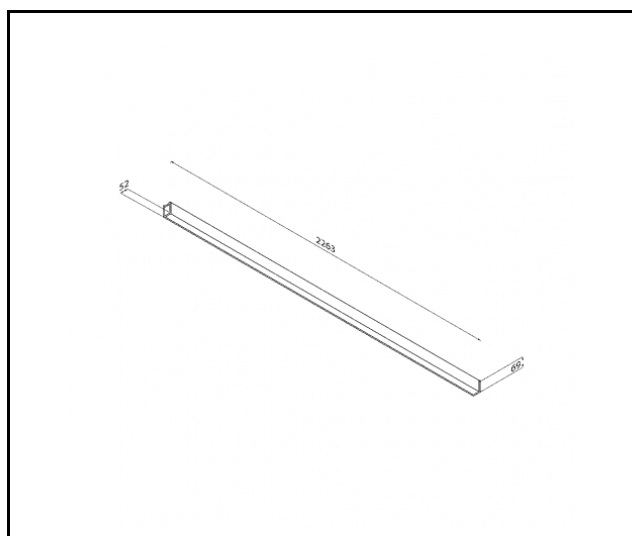

BARIS 52 LED Z 4503MM 15850LM 840 IP44 I KL. DALI PLX ANODA CO 120W BEZ KLOSZA (30W/M)

SZCZEGÓŁOWA KARTA PRODUKTU
RYSUNKI TECHNICZNE