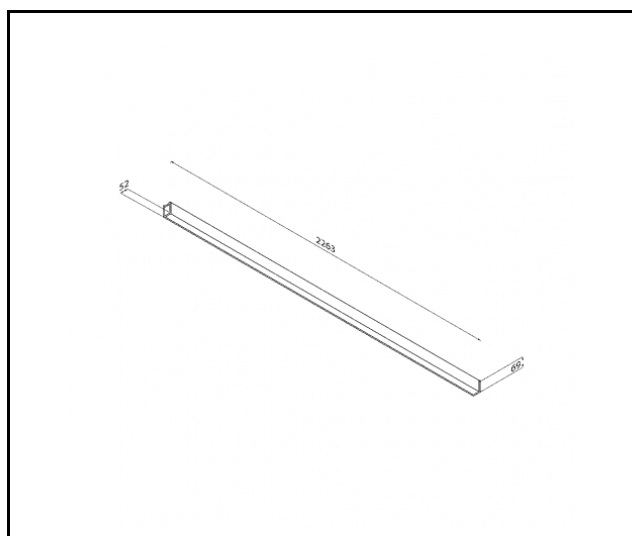

BARIS 52 LED Z 3663MM 7725LM 840 IP44 I KL. DALI PLX ANODA CO 59W BEZ KLOSZA (18W/M)

SZCZEGÓŁOWA KARTA PRODUKTU
RYSUNKI TECHNICZNE