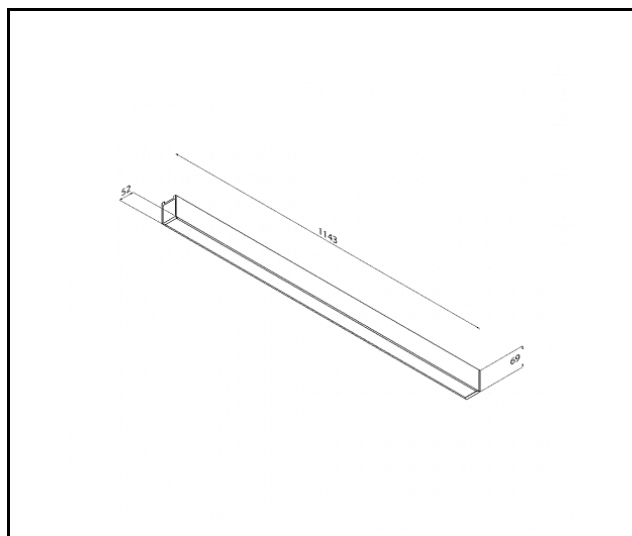

BARIS 52 LED Z 3663MM 7725LM 840 IP44 I KL. DALI PLX ANODA CO 59W BEZ KLOSZA (18W/M)

SZCZEGÓŁOWA KARTA PRODUKTU
RYSUNKI TECHNICZNE