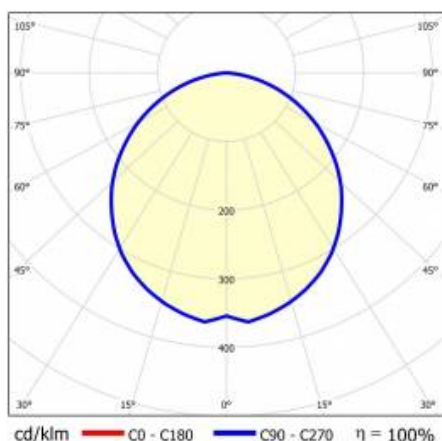

BARIS 52 LED Z 3383MM 7150LM 840 IP44 I KL. PLX ANODA CO 54W BEZ KLOSZA (18W/M)

SZCZEGÓŁOWA KARTA PRODUKTU

TABELA PARAMETRÓW TECHNICZNYCH

Indeks:	153549	Materiał klosza:	PC
EAN:	5905963153549	Rodzaj klosza:	OPAL
Moc znamionowa oprawy [W]:	54	Kolor korpusu:	szary
Strumień świetlny oprawy [lm]:	7150	Wymiary (W/S/G/Z) [mm]:	3383/69/52
Znamionowe napięcie zasilania [V]:	220-240	Stopień szczelności:	IP44
Częstotliwość [Hz]:	50 - 60	Odporność na uderzenia:	IK03
Skuteczność świetlna oprawy [lm/W]:	132	Temperatura pracy [°C]:	35
Klasa energetyczna:	D	Certyfikat CE:	08/2026
Klasa ochrony:	I	Certyfikat ENEC:	PL BBJ/006/2022/M1
Temperatura barwowa [K]:	4000	Atest PZH:	B-BK-60112-0357/2023
Wskaźnik oddawania barw (Ra) >:	80	Instrukcja:	Pobierz PDF
SDCM:	3	Deklaracja środowiskowa (EPD):	852/2025
Żywotność LED L70B50 [h]:	150000	Kategoria zastosowanie:	oświetlenie biurowe
Żywotność LED L80B10 [h]:	100000	Certyfikaty ISO:	9001:2015, 14001:2015, 45001:2018, 50001:2018
Żywotność LED L90B10 [h]:	50000		

KRZYWA ŚWIATŁOŚCI