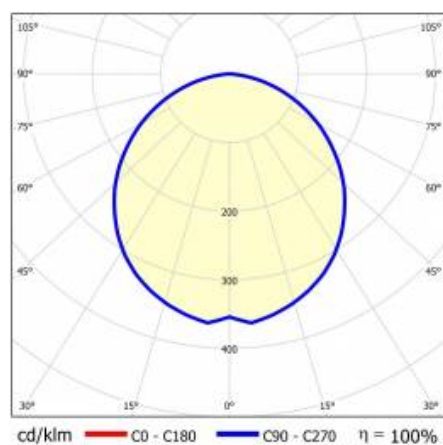

BARIS 52 LED Z 3103MM 10900LM 840 IP44 I KL. DALI PLX ANODA CO 83W BEZ KLOSZA (30W/M)

SZCZEGÓŁOWA KARTA PRODUKTU

TABELA PARAMETRÓW TECHNICZNYCH

Indeks:	153532	Materiał klosza:	PC
EAN:	5905963153532	Rodzaj klosza:	OPAL
Moc znamionowa oprawy [W]:	83	Kolor korpusu:	szary
Moc oprawy [W/m]:	30	Wymiary (W/S/G/Z) [mm]:	3103/69/52
Strumień świetlny oprawy [lm]:	10900	Stopień szczelności:	IP44
Znamionowe napięcie zasilania [V]:	220-240	Odporność na uderzenia:	IK03
Częstotliwość [Hz]:	50 - 60	DIMM DALI:	tak
Skuteczność świetlna oprawy [lm/W]:	133	Temperatura pracy [°C]:	35
Klasa energetyczna:	D	Gwarancja [lata]:	5
Klasa ochrony:	I	Certyfikat CE:	79/2026
Temperatura barwowa [K]:	4000	Certyfikat ENEC:	PL BBJ/006/2022/M1
Wskaźnik oddawania barw (Ra) >:	80	Atest PZH:	B-BK-60112-0357/2023
SDCM:	3	Instrukcja:	Pobierz PDF
Żywotność LED L70B50 [h]:	150000	Deklaracja środowiskowa (EPD):	852/2025
Żywotność LED L80B10 [h]:	100000	Kategoria zastosowanie:	oświetlenie biurowe
Żywotność LED L90B10 [h]:	50000	Certyfikaty ISO:	9001:2015, 14001:2015, 45001:2018, 50001:2018

KRZYWA ŚWIATŁOŚCI