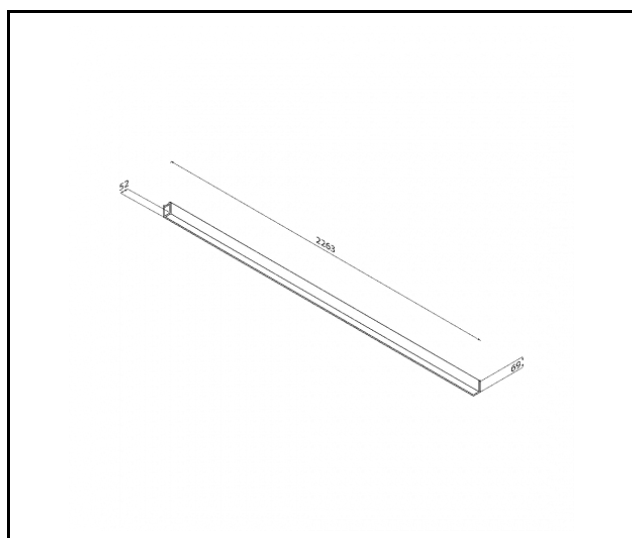

BARIS 52 LED Z 2543MM 5350LM 840 IP44 I KL. DALI PLX ANODA CO 41W BEZ KLOSZA (18W/M)

SZCZEGÓŁOWA KARTA PRODUKTU
RYSUNKI TECHNICZNE