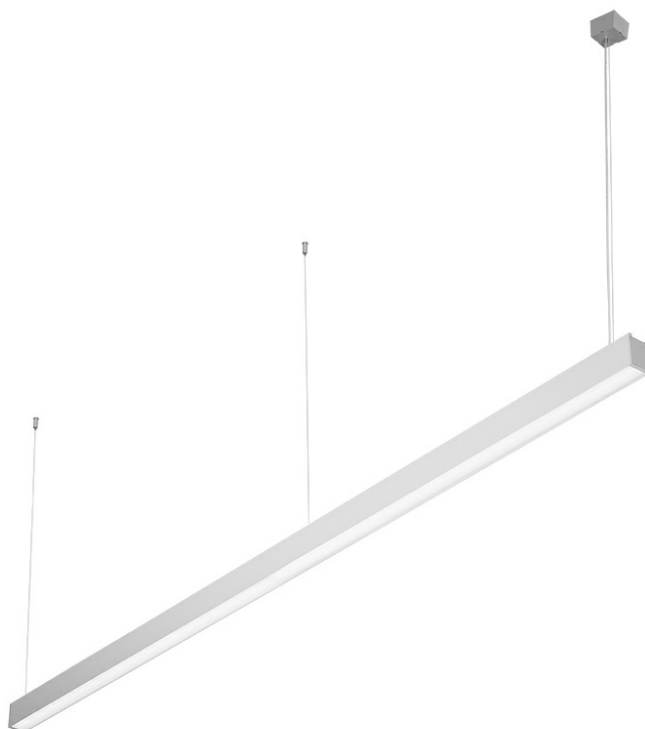

BARIS 52 LED Z 2543MM 5350LM 840 IP44 I KL. DALI PLX ANODA CO 41W BEZ KLOSZA (18W/M)

SZCZEGÓŁOWA KARTA PRODUKTU

PARAMETRY TECHNICZNE

Indeks:	153440
Moc oprawy [W/m]:	18
Strumień świetlny oprawy [lm]*:	5350
Temperatura barwowa [K]:	4000
Stopień szczelności:	IP44
Klasa energetyczna:	D
Kolor korpusu:	szary
Materiał klosza:	PC

CHARAKTERYSTYKA

Zwieszana lub natynkowa lampa oświetleniowa o klasycznych proporcjach i nowoczesnym wzornictwie. Konstrukcja lampy pozwala na tworzenie linii o długości do 6 metrów bez łączeń profilu oraz do 25 metrów bez łączeń klosza. Łączniki proste oraz świecące załamania w kształcie litery L, T, X, V pozwalają na tworzenie praktycznie nieograniczonych ciągów prostych, figur i wzorów. Korpus lampy wykonany został z anodowanego profilu aluminiowego w kolorze szarym lub profilu aluminiowego malowanego na kolor biały lub czarny (inne kolory dostępne na zapytanie). Układ optyczny w formie klosza pryzmatycznego (PRM) lub dedykowanej, elastycznej przesłony opalizowanej równomiernie rozświetlającej lampę. Modułowość i rozbiornalność lampy pozwalają na wymianę elementów elektronicznych, takich jak pasek LED, zasilacz oraz wymianę klosza. Profil lampy został dostosowany do współpracy z inteligentnymi modułami IOT, co dodatkowo pozwoli zoptymalizować poziom i ilość dostarczanego przez nią światła, a także do wersji Direct/Indirect pozwalającej część światła skierować w górę, doświetlając sufit. Lampa zwieszana nie jest wyposażona w elementy systemu zwieszania. Z racji dużej możliwości personalizacji lampy, ilość zawieszających, nośnych o długości 1,2m oraz puszek natynkowe, należy dobrać dodatkowo z akcesoriów, według konkretnych potrzeb. **Na zamówienie dostępne są wersje w dowolnej barwie, CRI90, z modułami IoT oraz sensorami, wersje DALI oraz z modułami awaryjnymi. Dostępne standardowo w kolorze szarym (anoda) oraz czarnym i białym.**