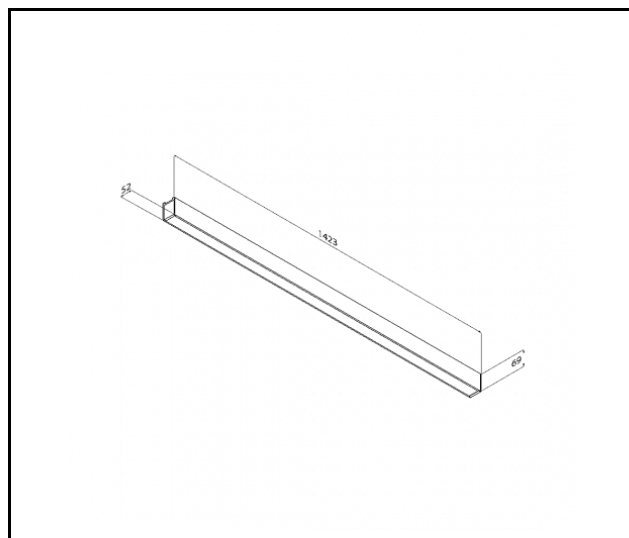

BARIS 52 LED Z 2543MM 5350LM 840 IP44 I KL. DALI PLX ANODA CO 41W BEZ KLOSZA (18W/M)

SZCZEGÓŁOWA KARTA PRODUKTU
RYSUNKI TECHNICZNE