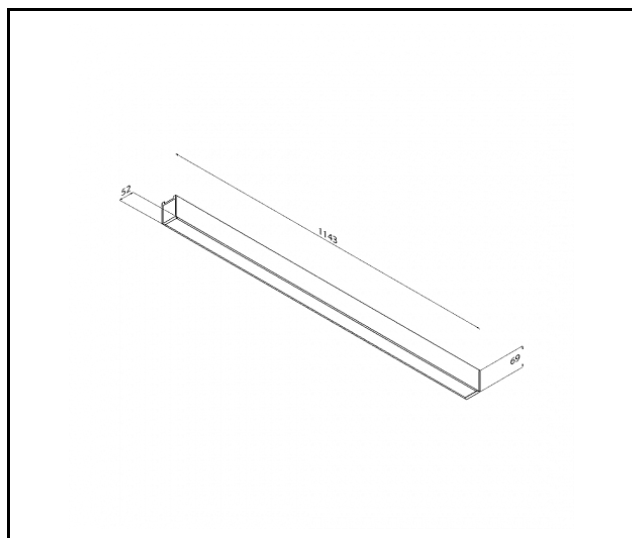

BARIS 52 LED Z 2543MM 5350LM 840 IP44 I KL. DALI PLX ANODA CO 41W BEZ KLOSZA (18W/M)

SZCZEGÓŁOWA KARTA PRODUKTU
RYSUNKI TECHNICZNE