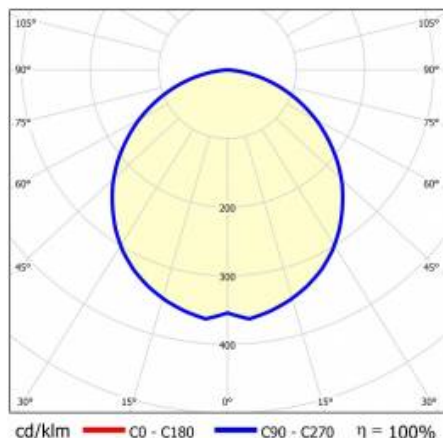

BARIS 52 LED Z 2263MM 7925LM 840 IP44 I KL. PLX ANODA CO 60W BEZ KLOSZA (30W/M)

SZCZEGÓŁOWA KARTA PRODUKTU

TABELA PARAMETRÓW TECHNICZNYCH

Indeks:	153396	Materiał klosza:	PC
EAN:	5905963153396	Rodzaj klosza:	OPAL
Moc znamionowa oprawy [W]:	60	Kolor korpusu:	szary
Strumień świetlny oprawy [lm]:	7925	Wymiary (W/S/G/Z) [mm]:	2263/69/52
Znamionowe napięcie zasilania [V]:	220-240	Stopień szczelności:	IP44
Częstotliwość [Hz]:	50 - 60	Odporność na uderzenia:	IK03
Skuteczność świetlna oprawy [lm/W]:	132	Temperatura pracy [°C]:	35
Klasa energetyczna:	D	Certyfikat CE:	08/2026
Klasa ochrony:	I	Certyfikat ENEC:	PL BBJ/006/2022/M1
Temperatura barwowa [K]:	4000	Atest PZH:	B-BK-60112-0357/2023
Wskaźnik oddawania barw (Ra) >:	80	Instrukcja:	Pobierz PDF
SDCM:	3	Deklaracja środowiskowa (EPD):	852/2025
Żywotność LED L70B50 [h]:	150000	Kategoria zastosowanie:	oświetlenie biurowe
Żywotność LED L80B10 [h]:	100000	Certyfikaty ISO:	9001:2015, 14001:2015, 45001:2018, 50001:2018
Żywotność LED L90B10 [h]:	50000		

KRZYWA ŚWIATŁOŚCI