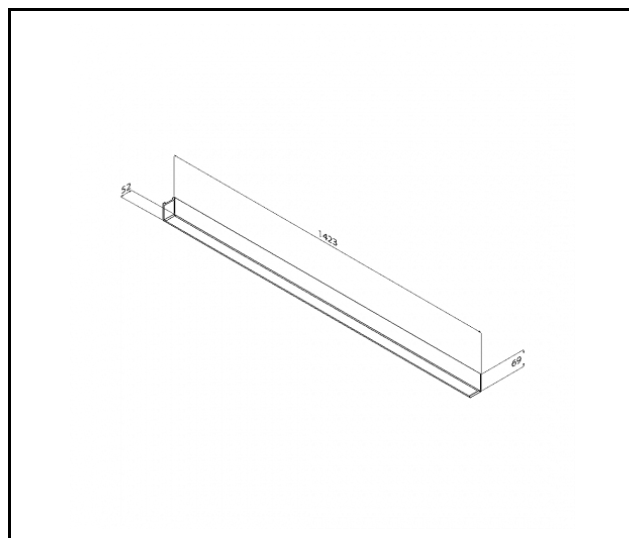

BARIS 52 LED Z 2263MM 7925LM 840 IP44 I KL. DALI PLX ANODA CO 60W BEZ KLOSZA (30W/M)

SZCZEGÓŁOWA KARTA PRODUKTU
RYSUNKI TECHNICZNE