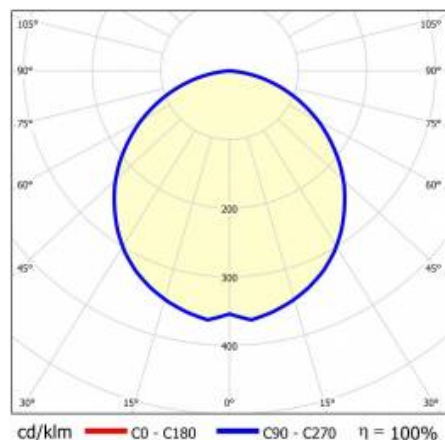

BARIS 52 LED Z 2263MM 7925LM 840 IP44 I KL. DALI PLX ANODA CO 60W BEZ KLOSZA (30W/M)

SZCZEGÓŁOWA KARTA PRODUKTU

TABELA PARAMETRÓW TECHNICZNYCH

Indeks:	153419	Materiał klosza:	PC
EAN:	5905963153419	Rodzaj klosza:	OPAL
Moc znamionowa oprawy [W]:	60	Kolor korpusu:	szary
Strumień świetlny oprawy [lm]:	7925	Wymiary (W/S/G/Z) [mm]:	2263/69/52
Znamionowe napięcie zasilania [V]:	220-240	Stopień szczelności:	IP44
Częstotliwość [Hz]:	50 - 60	Odporność na uderzenia:	IK03
Skuteczność świetlna oprawy [lm/W]:	132	DIMM DALI:	tak
Klasa energetyczna:	D	Temperatura pracy [°C]:	35
Klasa ochrony:	I	Certyfikat CE:	08/2026
Temperatura barwowa [K]:	4000	Certyfikat ENEC:	PL BBJ/006/2022/M1
Wskaźnik oddawania barw (Ra) >:	80	Atest PZH:	B-BK-60112-0357/2023
SDCM:	3	Instrukcja:	Pobierz PDF
Żywotność LED L70B50 [h]:	150000	Deklaracja środowiskowa (EPD):	852/2025
Żywotność LED L80B10 [h]:	100000	Kategoria zastosowanie:	oświetlenie biurowe
Żywotność LED L90B10 [h]:	50000	Certyfikaty ISO:	9001:2015, 14001:2015, 45001:2018, 50001:2018

KRZYWA ŚWIATŁOŚCI