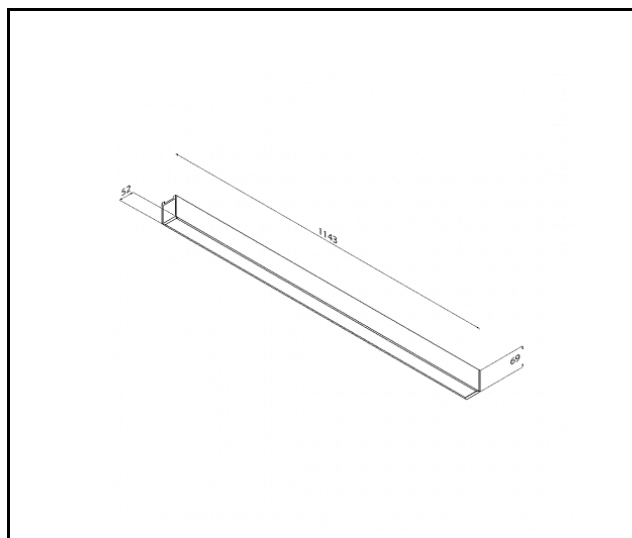

BARIS 52 LED Z 2263MM 7925LM 840 IP44 I KL. DALI PLX ANODA CO 60W BEZ KLOSZA (30W/M)

SZCZEGÓŁOWA KARTA PRODUKTU
RYSUNKI TECHNICZNE