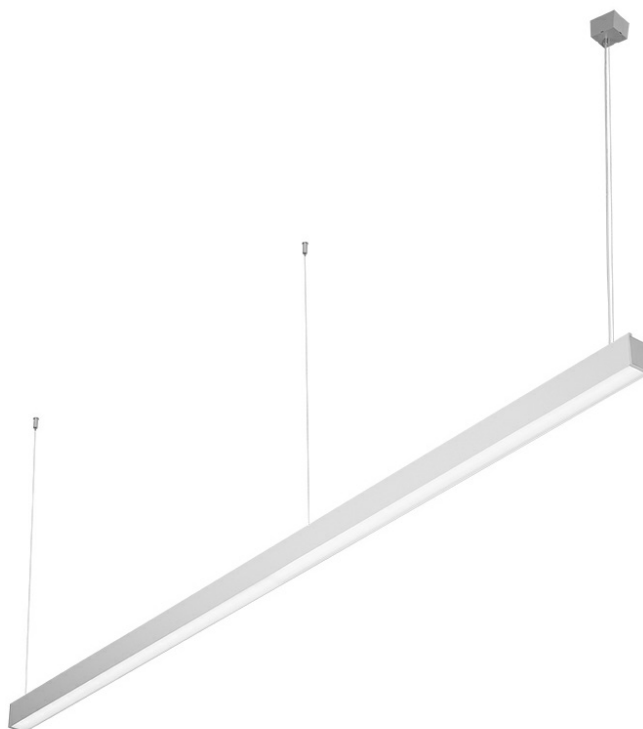

BARIS 52 LED Z 2263MM 7925LM 840 IP44 I KL. DALI PLX ANODA CO 60W BEZ KLOSZA (30W/M)

SZCZEGÓŁOWA KARTA PRODUKTU

PARAMETRY TECHNICZNE

Indeks:	153419
Moc oprawy [W/m]:	30
Strumień świetlny oprawy [lm]*:	7925
Temperatura barwowa [K]:	4000
Stopień szczelności:	IP44
Klasa energetyczna:	D
Kolor korpusu:	szary
Materiał klosza:	PC

CHARAKTERYSTYKA

Zwieszana lub natynkowa lampa oświetleniowa o klasycznych proporcjach i nowoczesnym wzornictwie. Konstrukcja lampy pozwala na tworzenie linii o długości do 6 metrów bez łączeń profilu oraz do 25 metrów bez łączeń klosza. Łączniki proste oraz świecące załamania w kształcie litery L, T, X, V pozwalają na tworzenie praktycznie nieograniczonych ciągów prostych, figur i wzorów. Korpus lampy wykonany został z anodowanego profilu aluminiowego w kolorze szarym lub profilu aluminiowego malowanego na kolor biały lub czarny (inne kolory dostępne na zapytanie). Układ optyczny w formie klosza pryzmatycznego (PRM) lub dedykowanej, elastycznej przesłony opalizowanej równomiernie rozświetlającej lampę. Modułowość i rozbierność lampy pozwalają na wymianę elementów elektronicznych, takich jak pasek LED, zasilacz oraz wymianę klosza. Profil lampy został dostosowany do współpracy z inteligentnymi modułami IOT, co dodatkowo pozwoli zoptymalizować poziom i ilość dostarczanego przez nią światła, a także do wersji Direct/Indirect pozwalającej część światła skierować w górę, doświetlając sufit. Lampa zwieszana nie jest wyposażona w elementy systemu zwieszania. Z racji dużej możliwości personalizacji lampy, ilość zawieszających, nośnych o długości 1,2m oraz puszek natynkowe, należy dobrać dodatkowo z akcesoriów, według konkretnych potrzeb. **Na zamówienie dostępne są wersje w dowolnej barwie, CRI90, z modułami IoT oraz sensorami, wersje DALI oraz z modułami awaryjnymi. Dostępne standardowo w kolorze szarym (anoda) oraz czarnym i białym.**