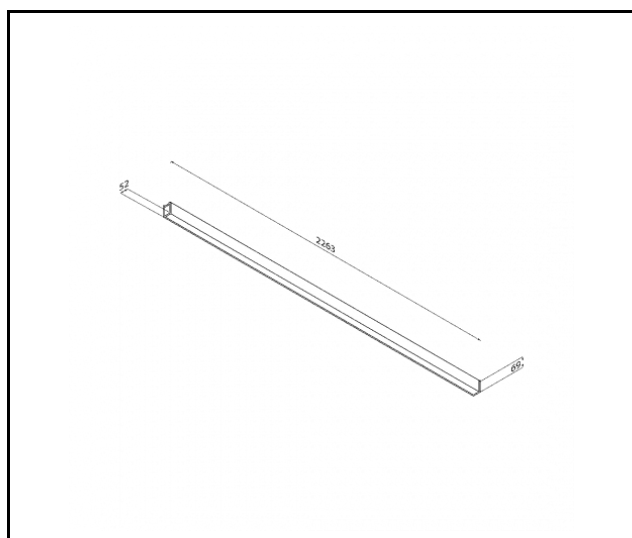

BARIS 52 LED Z 2263MM 7925LM 840 IP44 I KL. DALI PLX ANODA CO 60W BEZ KLOSZA (30W/M)

SZCZEGÓŁOWA KARTA PRODUKTU
RYSUNKI TECHNICZNE