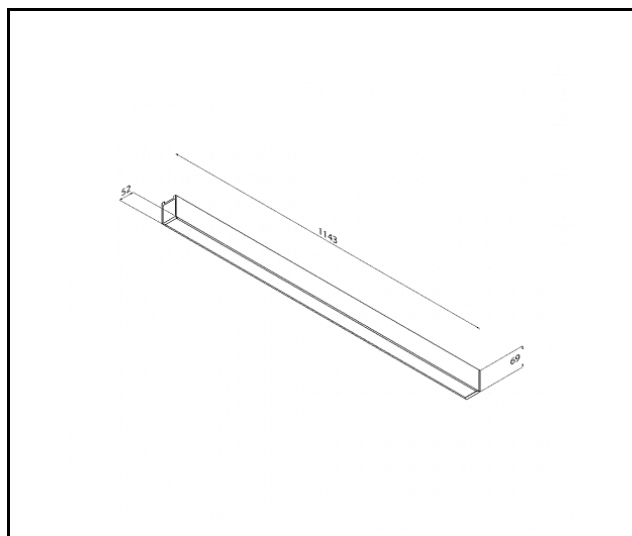

BARIS 52 LED Z 1423MM 5025LM 840 IP44 I KL. PLX ANODA CO 38W BEZ KLOSZA (30W/M)

SZCZEGÓŁOWA KARTA PRODUKTU
RYSUNKI TECHNICZNE