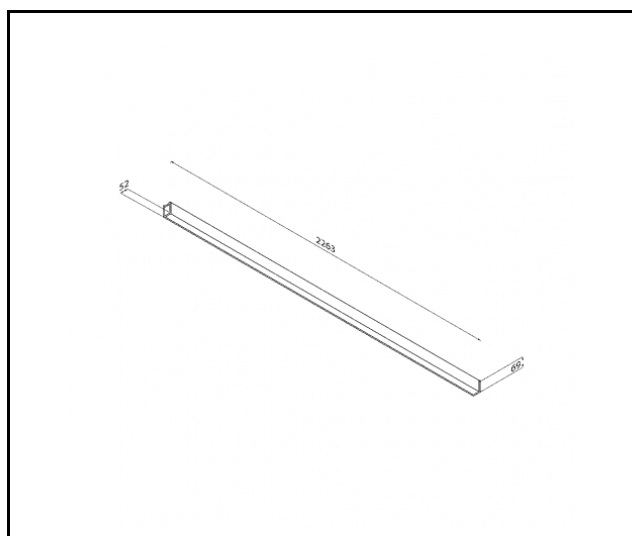

BARIS 52 LED Z 1423MM 5025LM 840 IP44 I KL. PLX ANODA CO 38W BEZ KLOSZA (30W/M)

SZCZEGÓŁOWA KARTA PRODUKTU
RYSUNKI TECHNICZNE