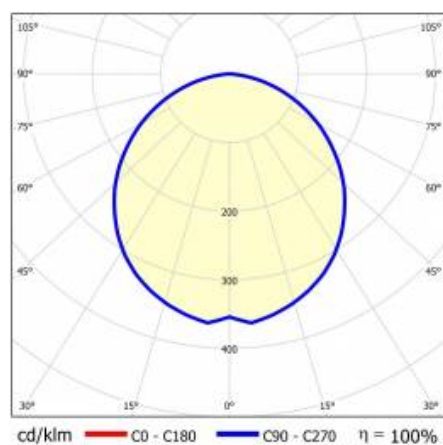

BARIS 52 LED N 4783MM 16850LM 840 IP44 I KL. DALI PLX ANODA CO 128W BEZ KLOSZA (30W/M)

SZCZEGÓŁOWA KARTA PRODUKTU

TABELA PARAMETRÓW TECHNICZNYCH

Indeks:	153099	Materiał klosza:	PC
EAN:	5905963153099	Rodzaj klosza:	OPAL
Moc znamionowa oprawy [W]:	128	Kolor korpusu:	szary
Moc oprawy [W/m]:	30	Wymiary (W/S/G/Z) [mm]:	4783/69/52
Strumień świetlny oprawy [lm]:	16850	Stopień szczelności:	IP44
Znamionowe napięcie zasilania [V]:	220-240	Odporność na uderzenia:	IK03
Częstotliwość [Hz]:	50 - 60	DIMM DALI:	tak
Skuteczność świetlna oprawy [lm/W]:	133	Temperatura pracy [°C]:	35
Klasa energetyczna:	D	Gwarancja [lata]:	5
Klasa ochrony:	I	Certyfikat CE:	79/2026
Temperatura barwowa [K]:	4000	Certyfikat ENEC:	PL BBJ/006/2022/M1
Wskaźnik oddawania barw (Ra) >:	80	Atest PZH:	B-BK-60112-0357/2023
SDCM:	3	Instrukcja:	Pobierz PDF
Żywotność LED L70B50 [h]:	150000	Deklaracja środowiskowa (EPD):	852/2025
Żywotność LED L80B10 [h]:	100000	Kategoria zastosowanie:	oświetlenie biurowe
Żywotność LED L90B10 [h]:	50000	Certyfikaty ISO:	9001:2015, 14001:2015, 45001:2018, 50001:2018

KRZYWA ŚWIATŁOŚCI