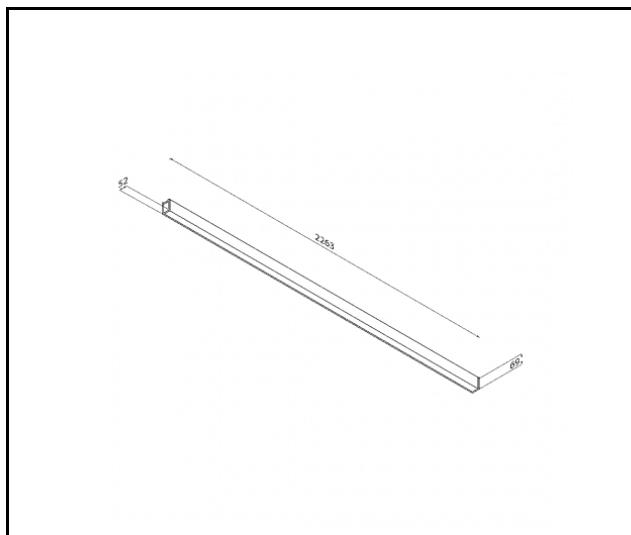

BARIS 52 LED N 4223MM 14850LM 840 IP44 I KL. PLX ANODA CO 113W BEZ KLOSZA (30W/M)

SZCZEGÓŁOWA KARTA PRODUKTU
RYSUNKI TECHNICZNE