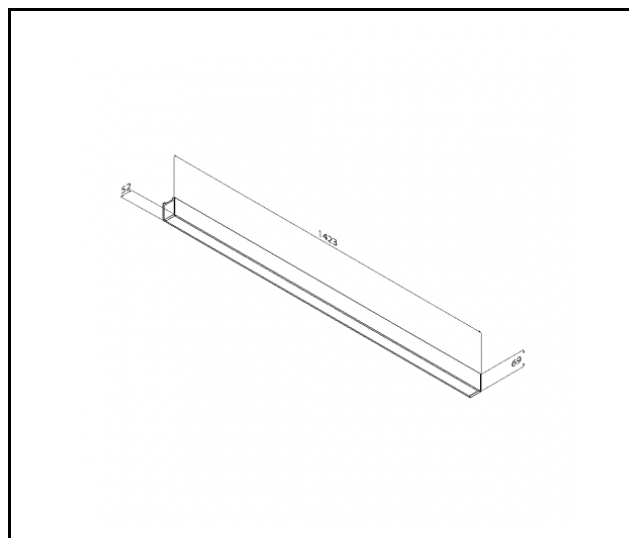

BARIS 52 LED N 4223MM 14850LM 840 IP44 I KL. PLX ANODA CO 113W BEZ KLOSZA (30W/M)

SZCZEGÓŁOWA KARTA PRODUKTU
RYSUNKI TECHNICZNE