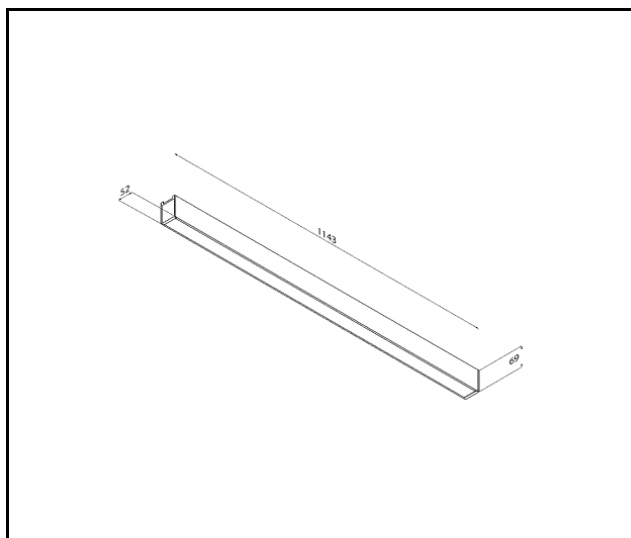

BARIS 52 LED N 4223MM 14850LM 840 IP44 I KL. PLX ANODA CO 113W BEZ KLOSZA (30W/M)

SZCZEGÓŁOWA KARTA PRODUKTU
RYSUNKI TECHNICZNE