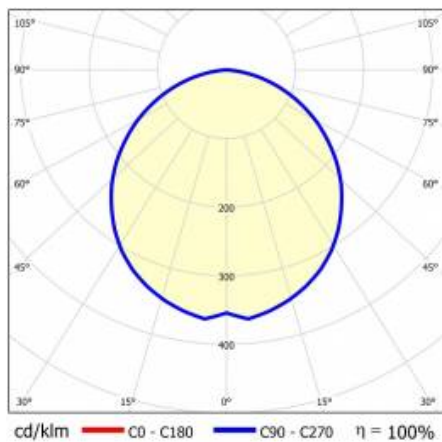

BARIS 52 LED N 4223MM 14850LM 840 IP44 I KL. PLX ANODA CO 113W BEZ KLOSZA (30W/M)

SZCZEGÓŁOWA KARTA PRODUKTU

TABELA PARAMETRÓW TECHNICZNYCH

Indeks:	152986	Materiał klosza:	PC
EAN:	5905963152986	Rodzaj klosza:	OPAL
Moc znamionowa oprawy [W]:	112	Kolor korpusu:	szary
Strumień świetlny oprawy [lm]:	14850	Wymiary (W/S/G/Z) [mm]:	4223/69/52
Znamionowe napięcie zasilania [V]:	220-240	Stopień szczelności:	IP44
Częstotliwość [Hz]:	50 - 60	Odporność na uderzenia:	IK03
Skuteczność świetlna oprawy [lm/W]:	133	Temperatura pracy [°C]:	35
Klasa energetyczna:	D	Certyfikat CE:	07/2026
Klasa ochrony:	I	Certyfikat ENEC:	PL BBJ/006/2022/M1
Temperatura barwowa [K]:	4000	Atest PZH:	B-BK-60112-0357/2023
Wskaźnik oddawania barw (Ra) >:	80	Instrukcja:	Pobierz PDF
SDCM:	3	Deklaracja środowiskowa (EPD):	852/2025
Żywotność LED L70B50 [h]:	150000	Kategoria zastosowanie:	oświetlenie biurowe
Żywotność LED L80B10 [h]:	100000	Certyfikaty ISO:	9001:2015, 14001:2015, 45001:2018, 50001:2018
Żywotność LED L90B10 [h]:	50000		

KRZYWA ŚWIATŁOŚCI