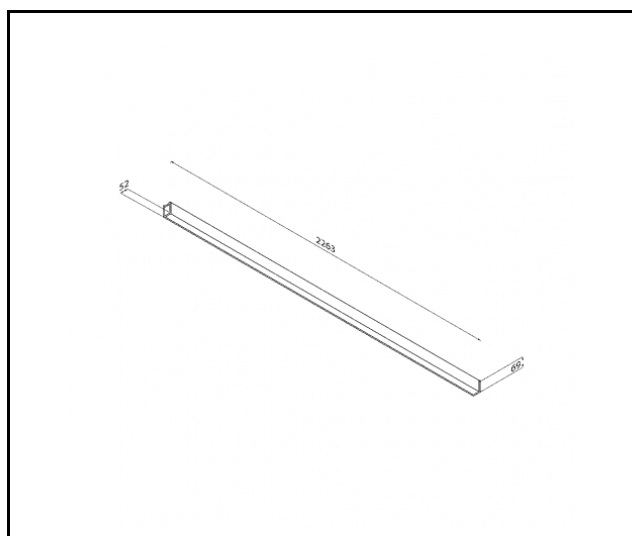

BARIS 52 LED N 3663MM 12875LM 840 IP44 I KL. DALI PLX ANODA CO 98W BEZ KLOSZA (30W/M)

SZCZEGÓŁOWA KARTA PRODUKTU
RYSUNKI TECHNICZNE