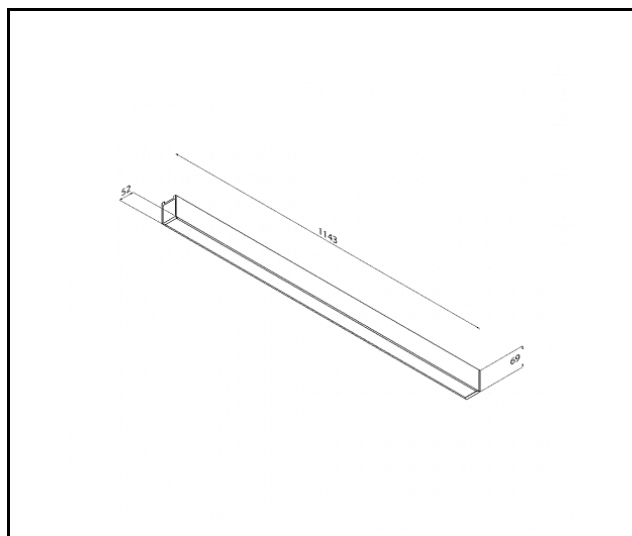

BARIS 52 LED N 3663MM 12875LM 840 IP44 I KL. DALI PLX ANODA CO 98W BEZ KLOSZA (30W/M)

SZCZEGÓŁOWA KARTA PRODUKTU
RYSUNKI TECHNICZNE