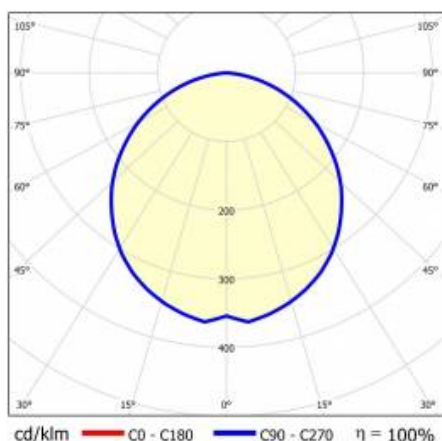

BARIS 52 LED N 3383MM 7150LM 840 IP44 I KL. PLX ANODA CO 54W BEZ KLOSZA (18W/M)

SZCZEGÓŁOWA KARTA PRODUKTU

TABELA PARAMETRÓW TECHNICZNYCH

Indeks:	152856	Materiał klosza:	PC
EAN:	5905963152856	Rodzaj klosza:	OPAL
Moc znamionowa oprawy [W]:	54	Kolor korpusu:	szary
Strumień świetlny oprawy [lm]:	7150	Wymiary (W/S/G/Z) [mm]:	3383/69/52
Znamionowe napięcie zasilania [V]:	220-240	Stopień szczelności:	IP44
Częstotliwość [Hz]:	50 - 60	Odporność na uderzenia:	IK03
Skuteczność świetlna oprawy [lm/W]:	132	Temperatura pracy [°C]:	35
Klasa energetyczna:	D	Certyfikat CE:	07/2026
Klasa ochrony:	I	Certyfikat ENEC:	PL BBJ/006/2022/M1
Temperatura barwowa [K]:	4000	Atest PZH:	B-BK-60112-0357/2023
Wskaźnik oddawania barw (Ra) >:	80	Instrukcja:	Pobierz PDF
SDCM:	3	Deklaracja środowiskowa (EPD):	852/2025
Żywotność LED L70B50 [h]:	150000	Kategoria zastosowanie:	oświetlenie biurowe
Żywotność LED L80B10 [h]:	100000	Certyfikaty ISO:	9001:2015, 14001:2015, 45001:2018, 50001:2018
Żywotność LED L90B10 [h]:	50000		

KRZYWA ŚWIATŁOŚCI