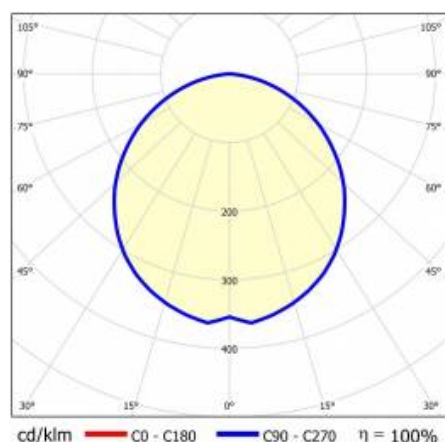

BARIS 52 LED N 3383MM 11900LM 840 IP44 I KL. DALI PLX ANODA CO 90W BEZ KLOSZA (30W/M)

SZCZEGÓŁOWA KARTA PRODUKTU

TABELA PARAMETRÓW TECHNICZNYCH

Indeks:	152887	Materiał klosza:	PC
EAN:	5905963152887	Rodzaj klosza:	OPAL
Moc znamionowa oprawy [W]:	90	Kolor korpusu:	szary
Moc oprawy [W/m]:	30	Wymiary (W/S/G/Z) [mm]:	3383/69/52
Strumień świetlny oprawy [lm]:	11900	Stopień szczelności:	IP44
Znamionowe napięcie zasilania [V]:	220-240	Odporność na uderzenia:	IK03
Częstotliwość [Hz]:	50 - 60	DIMM DALI:	tak
Skuteczność świetlna oprawy [lm/W]:	132	Temperatura pracy [°C]:	35
Klasa energetyczna:	D	Gwarancja [lata]:	5
Klasa ochrony:	I	Certyfikat CE:	79/2026
Temperatura barwowa [K]:	4000	Certyfikat ENEC:	PL BBJ/006/2022/M1
Wskaźnik oddawania barw (Ra) >:	80	Atest PZH:	B-BK-60112-0357/2023
SDCM:	3	Instrukcja:	Pobierz PDF
Żywotność LED L70B50 [h]:	150000	Deklaracja środowiskowa (EPD):	852/2025
Żywotność LED L80B10 [h]:	100000	Kategoria zastosowanie:	oświetlenie biurowe
Żywotność LED L90B10 [h]:	50000	Certyfikaty ISO:	9001:2015, 14001:2015, 45001:2018, 50001:2018

KRZYWA ŚWIATŁOŚCI