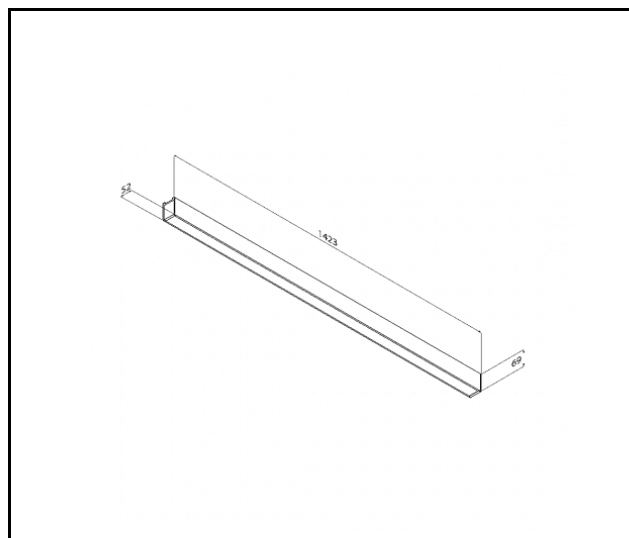

BARIS 52 LED N 2823MM 9900LM 840 IP44 I KL. DALI PLX ANODA CO 75W BEZ KLOSZA (30W/M)

SZCZEGÓŁOWA KARTA PRODUKTU
RYSUNKI TECHNICZNE