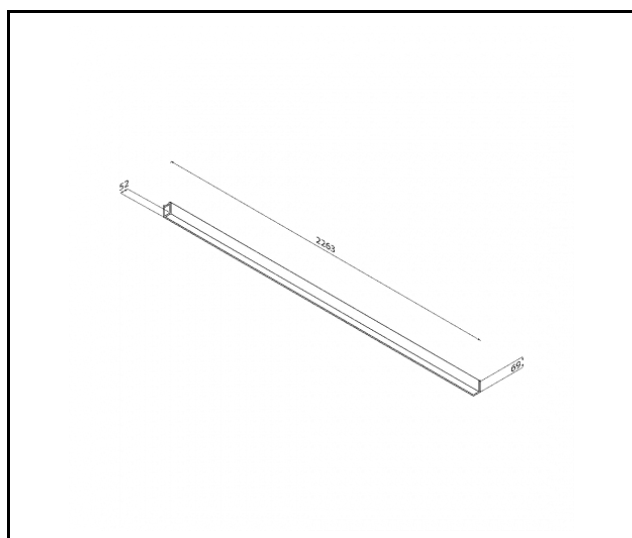

BARIS 52 LED N 2823MM 9900LM 840 IP44 I KL. DALI PLX ANODA CO 75W BEZ KLOSZA (30W/M)

SZCZEGÓŁOWA KARTA PRODUKTU
RYSUNKI TECHNICZNE