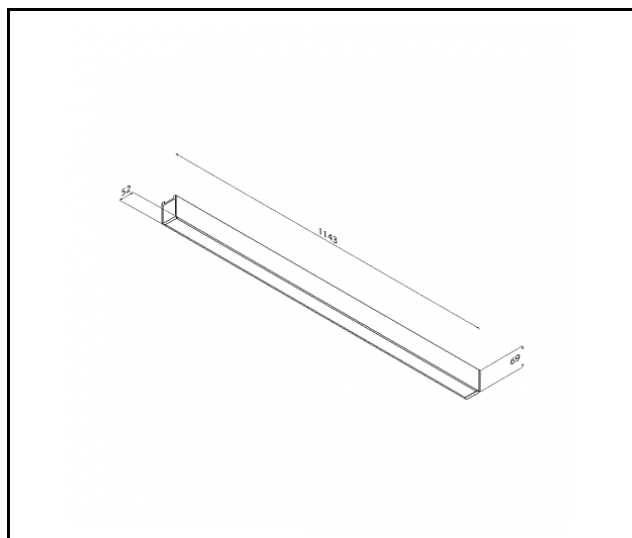

BARIS 52 LED N 2823MM 9900LM 840 IP44 I KL. DALI PLX ANODA CO 75W BEZ KLOSZA (30W/M)

SZCZEGÓŁOWA KARTA PRODUKTU
RYSUNKI TECHNICZNE