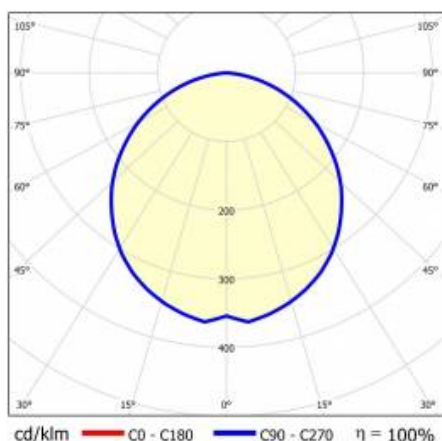

BARIS 52 LED N 2263MM 4775LM 840 IP44 I KL. PLX ANODA CO 36W BEZ KLOSZA (18W/M)

SZCZEGÓŁOWA KARTA PRODUKTU

TABELA PARAMETRÓW TECHNICZNYCH

Indeks:	152696	Materiał klosza:	PC
EAN:	5905963152696	Rodzaj klosza:	OPAL
Moc znamionowa oprawy [W]:	36	Kolor korpusu:	szary
Strumień świetlny oprawy [lm]:	4775	Wymiary (W/S/G/Z) [mm]:	2263/69/52
Znamionowe napięcie zasilania [V]:	220-240	Stopień szczelności:	IP44
Częstotliwość [Hz]:	50 - 60	Odporność na uderzenia:	IK03
Skuteczność świetlna oprawy [lm/W]:	133	Temperatura pracy [°C]:	35
Klasa energetyczna:	D	Certyfikat CE:	07/2026
Klasa ochrony:	I	Certyfikat ENEC:	PL BBJ/006/2022/M1
Temperatura barwowa [K]:	4000	Atest PZH:	B-BK-60112-0357/2023
Wskaźnik oddawania barw (Ra) >:	80	Instrukcja:	Pobierz PDF
SDCM:	3	Deklaracja środowiskowa (EPD):	852/2025
Żywotność LED L70B50 [h]:	150000	Kategoria zastosowanie:	oświetlenie biurowe
Żywotność LED L80B10 [h]:	100000	Certyfikaty ISO:	9001:2015, 14001:2015, 45001:2018, 50001:2018
Żywotność LED L90B10 [h]:	50000		

KRZYWA ŚWIATŁOŚCI