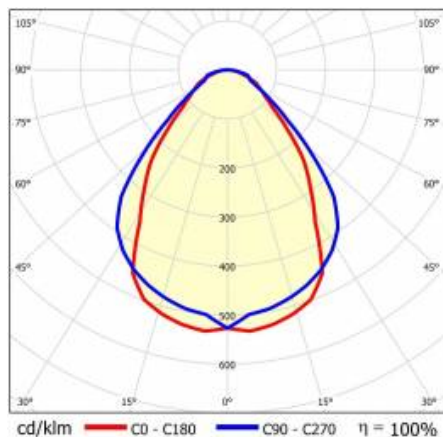

BARIS 40 LED Z 7300LM PRM I CL. IP44 1421MM 830 50W BÍLÝ

PODROBNÁ PRODUKTOVÁ KARTA

TABULKA TECHNICKÝCH PARAMETRŮ

Index:	133190	Čistá hmotnost [kg]:	1.550
EAN:	5905963133190	Typ kategorie:	svítidla a lineární systémy
Zdroj světla:	LED	Životnost LED L70B50 [h]:	150000
Jmenovitý výkon svítidla [W]:	50	Životnost LED L80B10 [h]:	100000
Frekvence [Hz]:	50-60	Životnost LED L90B10 [h] [h]:	50000
Světelný tok svítidla [lm]:	7300	Jmenovité napájecí napětí [V]:	220-240
Světelná účinnost svítidla [lm/W]:	146	Odolnost proti nárazu:	IK06
Energetická třída:	C	Provozní teplota [°C]:	35
Třída ochrany:	I	Záruka [roky]:	5
Teplota barvy [K]:	3000	Certifikát CE:	04/2026
Index podání barev (Ra) >:	80	Certifikace ENEC:	PL BBJ/004/2022/M1/A1
SDCM:	3	Atest PZH:	B-BK-60212-0109/21
Materiál difuzoru:	PC	Manuál:	Download PDF
Typ difuzoru:	PRM	Environmentální deklarace (EPD):	852/2025
Barva těla:	bílý	Kategorie použití:	osvětlení kanceláří
Rozměry (V/Š/H/V) [mm]:	53/40/1421	Certifikáty ISO:	9001:2015, 14001:2015, 45001:2018, 50001:2018
Stupeň těsnosti:	IP44	Plik LDT:	Download
Montážní verze:	závěsné		

SVĚTELNÁ KŘIVKA

Datum vytvoření karty: 17 únor 2026

Výrobce si vyhrazuje právo na změny v průběhu zdokonalování výrobku a na konstrukční změny nebo modernizaci prezentovaného výrobku. Svítidlo splňuje požadavky směrnice EU ROHS 2001/65/EU. Produktový list není obchodní nabídkou. *Tolerance parametrů je +/- 10%.

Tento produkt podléhá pravidlům recyklace elektrické a elektronické zařízení

Certifikát CE - č.: 04/2026

Lena Lighting S.A.
ul. Kórnicka 52, 63-000 Środa Wielkopolska
tel. +48 61 28 60 333 (Pn-Pt, 8-16), e-mail: hello@lenalighting.pl, www.lenalighting.pl