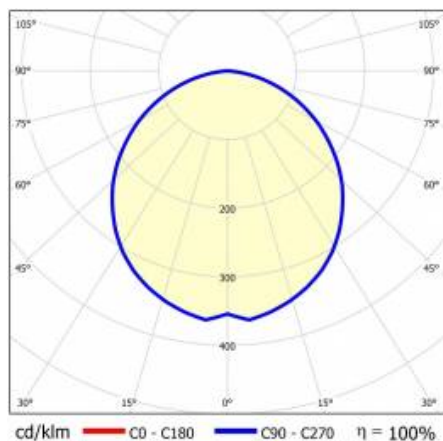

BARIS 40 LED Z 4000LM PLX DALI I CL. IP44 1140MM 830 26W ČERNÁ

PODROBNÁ PRODUKTOVÁ KARTA

TABULKA TECHNICKÝCH PARAMETRŮ

Index:	132124	Čistá hmotnost [kg]:	1.540
EAN:	5905963132124	Typ kategorie:	svítidla a lineární systémy
Zdroj světla:	LED	Životnost LED L70B50 [h]:	150000
Jmenovitý výkon svítidla [W]:	26	Životnost LED L80B10 [h]:	100000
Frekvence [Hz]:	50–60	Životnost LED L90B10 [h] [h]:	50000
Světelný tok svítidla [lm]:	4000	DIMM DALI:	ano
Světelná účinnost svítidla [lm/W]:	154	Jmenovité napájecí napětí [V]:	220-240
Energetická třída:	C	Odolnost proti nárazu:	IK06
Třída ochrany:	I	Provozní teplota [°C]:	35
Teplota barvy [K]:	3000	Záruka [roky]:	5
Index podání barev (Ra) >:	80	Certifikát CE:	04/2026
SDCM:	3	Certifikace ENEC:	PL BBJ/004/2022/M1/A1
Materiál difuzoru:	PC	Atest PZH:	B-BK-60212-0109/21
Typ difuzoru:	OPÁL	Manuál:	Download PDF
Barva těla:	černá	Environmentální deklarace (EPD):	852/2025
Rozměry (V/Š/H/V) [mm]:	53/40/1140	Kategorie použití:	osvětlení kanceláří
Stupeň těsnosti:	IP44	Certifikáty ISO:	9001:2015, 14001:2015, 45001:2018, 50001:2018
Montážní verze:	závěsné	Plik LDT:	Download

SVĚTELNÁ KŘIVKA

Datum vytvoření karty: 17 únor 2026

Výrobce si vyhrazuje právo na změny v průběhu zdokonalování výrobku a na konstrukční změny nebo modernizaci prezentovaného výrobku. Svítidlo splňuje požadavky směrnice EU ROHS 2001/65/EU. Produktový list není obchodní nabídkou. *Tolerance parametrů je +/- 10%.

Tento produkt podléhá pravidlům recyklace elektrické a elektronické zařízení

Certifikát CE - č.: 04/2026

Lena Lighting S.A.
ul. Kórnicka 52, 63-000 Środa Wielkopolska
tel. +48 61 28 60 333 (Pn-Pt, 8-16), e-mail: hello@lenalighting.pl, www.lenalighting.pl