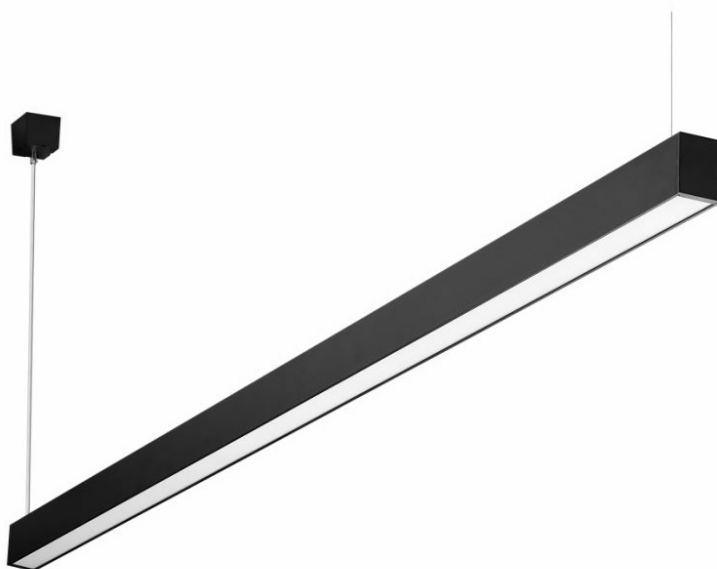

BARIS 40 LED Z 4000LM PLX DALI I CL. IP44 1140MM 830 26W ČERNÁ

PODROBNÁ PRODUKTOVÁ KARTA

TECHNICKÉ PARAMETRY

Index:	132124
Jmenovitý výkon svítidla [W]*:	26
Světelný tok svítidla [lm]*:	4000
Teplota barvy [K]:	3000
Stupeň těsnosti:	IP44
Energetická třída:	C
Barva těla:	černá
Materiál difuzoru:	PC
Typ difuzoru:	OPÁL

VLASTNOSTI PRODUKTU

Závěsné nebo povrchové svítidlo s velmi úzkým průřezem. Tělesa jsou k dispozici jako eloxovaný hliníkový profil v šedé barvě nebo jako hliníkový profil lakovaný bílou nebo černou barvou (další barvy jsou k dispozici na vyžádání). Optický systém v podobě opálového krytu. Optický systém v podobě prizmatické clony snižuje oslnění a vyznačuje se větší propustností světla než opálový difuzor, což má přímý vliv na vyšší hodnotu světelné účinnosti. Svítidlo je vybaveno jedinečným závěsným systémem, který usnadňuje montáž a nastavení délky závěsu. Všechna závěsná svítidla BARIS 40 LED, která mají v sadě s krabičkou závěsy o délce 1,2 m.

APLIKACE

Svítidlo je určeno pro vnitřní použití. Doporučuje se zejména jako zdroj hlavního osvětlení vhodného pro kancelářskou práci. Díky jedinečnému designu, energeticky úsporným LED modulům a možné integraci s externími systémy řízení osvětlení ve standardu DALI je toto svítidlo vhodné pro použití v moderních kancelářských budovách třídy A+, se zvláštním důrazem na reprezentativní prostory. Nástěnná svítidla jsou určena mimo jiné pro použití na chodbách, v průchodech i v sanitárních místnostech a koupelnách, kde je vyžadována třída krytí IP44.