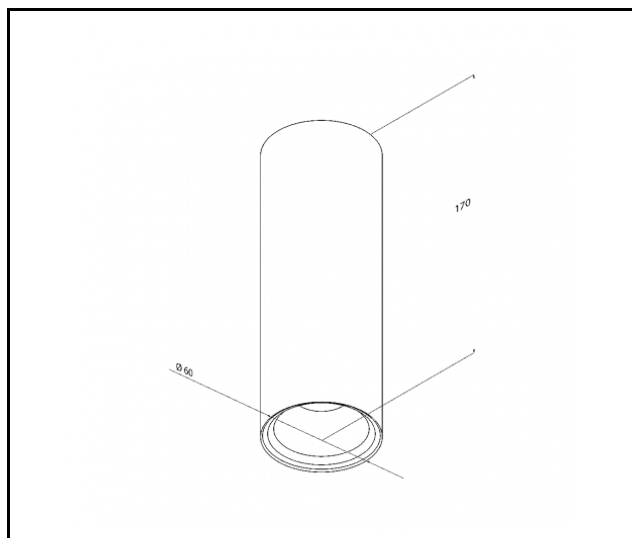

PODROBNÁ PRODUKTOVÁ KARTA

TABULKA TECHNICKÝCH PARAMETRŮ

Index:	700767	Materiál optiky:	hliník
EAN:	5905963700767	Materiál karoserie:	hliník
Typ kategorie:	dekorativní svítidla	Barva těla:	černá
Kategorie použití:	osvětlení architektonické, osvětlení kanceláří, osvětlení sklepowe	Materiál prstenu:	hliník
Zdroj světla:	CO B	Barva prstenu:	černá
Jmenovitý výkon svítidla [W]:	18	Rozměry (V/Š/H/V) [mm]:	fi=60 L=170
Světelný tok svítidla [lm]:	1900	Instalační rozměry [mm]:	L= 40mm fi6mm
Jmenovité napájecí napětí [V]:	220-240	Stupeň těsnosti:	IP20
Frekvence [Hz]:	0/50/60	Montážní verze:	do lišty
Světelná účinnost svítidla [lm/W]:	106	Rozměry jednoho kartonu (V/Š/H) [mm]:	260/130/65
Energetická třída:	E	Počet kusů na paletě [ks]:	480
Třída ochrany:	II	Čistá hmotnost [kg]:	0.515
Teplota barvy [K]:	3000	Hrubá hmotnost [kg]:	0.585
Index podání barev (Ra) >:	80	Fotobiologická bezpečnost:	riziková skupina 1 (nízké riziko)
Životnost LED L90B10 [h] [h]:	50000	Záruka [roky]:	5
Úhel osvětlení [°]:	20	Certifikát CE:	01/2026
Vyměnitelný světelný modul:	ano	Manuál:	Download PDF
Optika:	reflektor	Plik LDT:	Download

LUNGO II TRACK 1900LM 20° II CL. IP20 ČERNÁ 830 (18W)

PODROBNÁ PRODUKTOVÁ KARTA

TECHNICKÉ VÝKRESY

Datum vytvoření karty: 05 leden 2026

Výrobce si vyhrazuje právo na změny v průběhu zdokonalování výrobku a na konstrukční změny nebo modernizaci prezentovaného výrobku. Světlo splňuje požadavky směrnice EU ROHS 2001/65/EU. Produktový list není obchodní nabídkou. *Tolerance parametrů je +/- 10%.