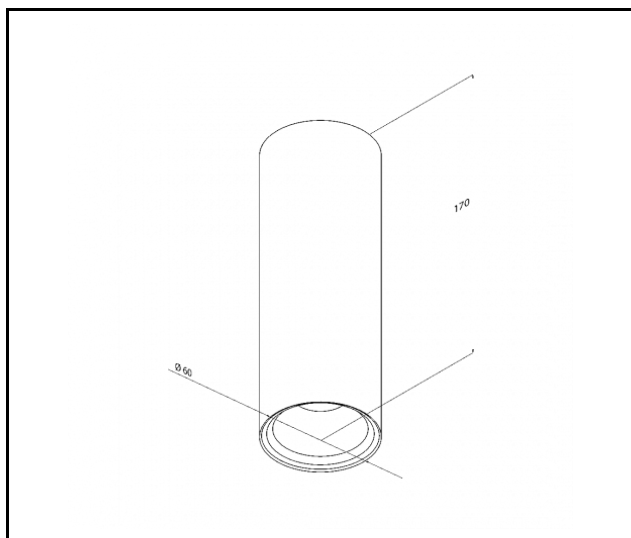

PODROBNÁ PRODUKTOVÁ KARTA

TABULKA TECHNICKÝCH PARAMETRŮ

Index:	700675	Materiál karoserie:	hliník
EAN:	5905963700675	Barva těla:	černá
Typ kategorie:	dekorativní svítidla	Materiál prstenu:	hliník
Kategorie použití:	osvětlení architektonické, osvětlení kanceláří, osvětlení sklepowe	Barva prstenu:	zlatý
Zdroj světla:	CO B	Rozměry (V/Š/H/V) [mm]:	fi=60 L=170
Jmenovitý výkon svítidla [W]:	18	Instalační rozměry [mm]:	L= 40mm fi6mm
Světelný tok svítidla [lm]:	1800	Stupeň těsnosti:	IP20
Jmenovité napájecí napětí [V]:	220-240	Montážní verze:	na trať
Frekvence [Hz]:	0/50/60	DIMM DALI:	ano
Světelná účinnost svítidla [lm/W]:	100	Rozměry jednoho kartonu (V/Š/H) [mm]:	260/130/65
Energetická třída:	E	Počet kusů na paletě [ks]:	480
Třída ochrany:	II	Čistá hmotnost [kg]:	0.515
Teplota barvy [K]:	3000	Hrubá hmotnost [kg]:	0.585
Index podání barev (Ra) >:	90	Fotobiologická bezpečnost:	riziková skupina 1 (nízké riziko)
Životnost LED L90B10 [h] [h]:	50000	Záruka [roky]:	5
Úhel osvětlení [°]:	20	Certifikát CE:	01/2026
Vyměnitelný světelný modul:	ano	Manuál:	Download PDF
Optika:	reflektor	Plik LDT:	Download
Materiál optiky:	hliník		

LUNGO II TRACK 1800LM 20° II CL. IP20 ČERNÁ/ZLATÁ 930 DALI (18W)

PODROBNÁ PRODUKTOVÁ KARTA
TECHNICKÉ VÝKRESY

Datum vytvoření karty: 05 leden 2026

Výrobce si vyhrazuje právo na změny v průběhu zdokonalování výrobku a na konstrukční změny nebo modernizaci prezentovaného výrobku. Světlo splňuje požadavky směrnice EU ROHS 2001/65/EU. Produktový list není obchodní nabídkou. *Tolerance parametrů je +/- 10%.