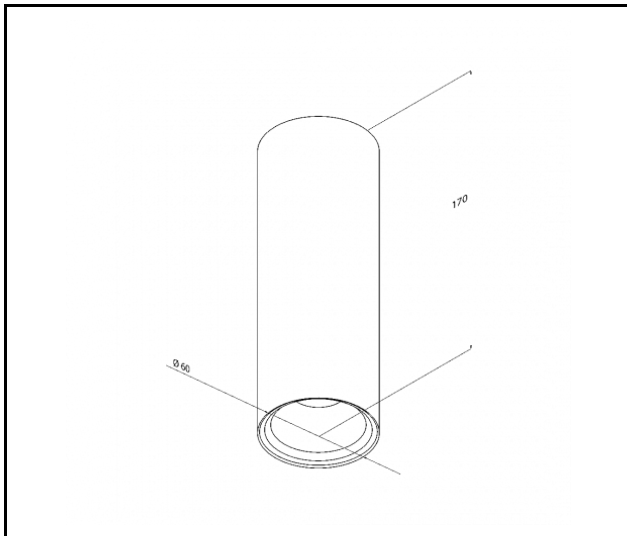

PODROBNÁ PRODUKTOVÁ KARTA

TABULKA TECHNICKÝCH PARAMETRŮ

Index:	700644	Materiál karoserie:	hliník
EAN:	5905963700644	Barva těla:	černá
Typ kategorie:	dekorativní svítidla	Materiál prstenu:	hliník
Kategorie použití:	osvětlení architektonické, osvětlení kanceláří, osvětlení sklepowe	Barva prstenu:	černá
Zdroj světla:	CO B	Rozměry (V/Š/H/V) [mm]:	fi=60 L=170
Jmenovitý výkon svítidla [W]:	18	Instalační rozměry [mm]:	L= 40mm fi6mm
Světelný tok svítidla [lm]:	1800	Stupeň těsnosti:	IP20
Jmenovité napájecí napětí [V]:	220-240	Montážní verze:	na trať
Frekvence [Hz]:	0/50/60	DIMM DALI:	ano
Světelná účinnost svítidla [lm/W]:	100	Rozměry jednoho kartonu (V/Š/H) [mm]:	260/130/65
Energetická třída:	E	Počet kusů na paletě [ks]:	480
Třída ochrany:	II	Čistá hmotnost [kg]:	0.515
Teplota barvy [K]:	3000	Hrubá hmotnost [kg]:	0.585
Index podání barev (Ra) >:	90	Fotobiologická bezpečnost:	riziková skupina 1 (nízké riziko)
Životnost LED L90B10 [h] [h]:	50000	Záruka [roky]:	5
Úhel osvětlení [°]:	20	Certifikát CE:	01/2026
Vyměnitelný světelný modul:	ano	Manuál:	Download PDF
Optika:	reflektor	Plik LDT:	Download
Materiál optiky:	hliník		

LUNGO II TRACK 1800LM 20° II CL. IP20 ČERNÁ 930 DALI (18W)

PODROBNÁ PRODUKTOVÁ KARTA
TECHNICKÉ VÝKRESY

Datum vytvoření karty: 05 leden 2026

Výrobce si vyhrazuje právo na změny v průběhu zdokonalování výrobku a na konstrukční změny nebo modernizaci prezentovaného výrobku. Světlo splňuje požadavky směrnice EU ROHS 2001/65/EU. Produktový list není obchodní nabídkou. *Tolerance parametrů je +/- 10%.