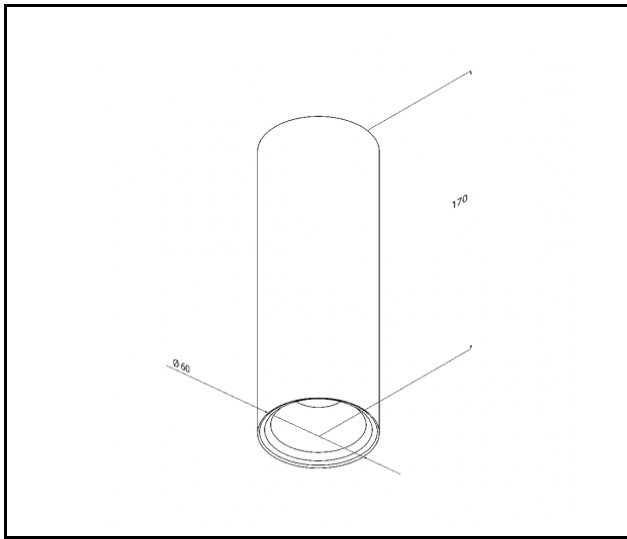

PODROBNÁ PRODUKTOVÁ KARTA

TABULKA TECHNICKÝCH PARAMETRŮ

| | | | |
|---|--|--|-----------------------------------|
| Index: | 700583 | Materiál optiky: | hliník |
| EAN: | 5905963700583 | Materiál karoserie: | hliník |
| Typ kategorie: | dekorativní svítidla | Barva těla: | bílý |
| Kategorie použití: | osvětlení architektonické, osvětlení kanceláří, osvětlení sklepowe | Materiál prstenu: | hliník |
| Zdroj světla: | CO B | Barva prstenu: | bílý |
| Jmenovitý výkon svítidla [W]: | 18 | Rozměry (V/Š/H/V) [mm]: | fi=60 L=170 |
| Světelný tok svítidla [lm]: | 1900 | Instalační rozměry [mm]: | L= 40mm fi6mm |
| Jmenovité napájecí napětí [V]: | 220-240 | Stupeň těsnosti: | IP20 |
| Frekvence [Hz]: | 0/50/60 | Montážní verze: | na trať |
| Světelná účinnost svítidla [lm/W]: | 106 | Rozměry jednoho kartonu (V/Š/H) [mm]: | 260/130/65 |
| Energetická třída: | E | Počet kusů na paletě [ks]: | 480 |
| Třída ochrany: | II | Čistá hmotnost [kg]: | 0.515 |
| Teplota barvy [K]: | 3000 | Hrubá hmotnost [kg]: | 0.585 |
| Index podání barev (Ra) >: | 90 | Fotobiologická bezpečnost: | riziková skupina 1 (nízké riziko) |
| Životnost LED L90B10 [h] [h]: | 50000 | Záruka [roky]: | 5 |
| Úhel osvětlení [°]: | 40 | Certifikát CE: | 01/2026 |
| Vyměnitelný světelný modul: | ano | Manuál: | Download PDF |
| Optika: | reflektor | Plik LDT: | Download |

LUNGO II TRACK 1900LM 40° II CL. IP20 BÍLÝ 930 (18W)

PODROBNÁ PRODUKTOVÁ KARTA

TECHNICKÉ VÝKRESY

Datum vytvoření karty: 05 leden 2026

Výrobce si vyhrazuje právo na změny v průběhu zdokonalování výrobku a na konstrukční změny nebo modernizaci prezentovaného výrobku. Světlo splňuje požadavky směrnice EU ROHS 2001/65/EU. Produktový list není obchodní nabídkou. *Tolerance parametrů je +/- 10%.