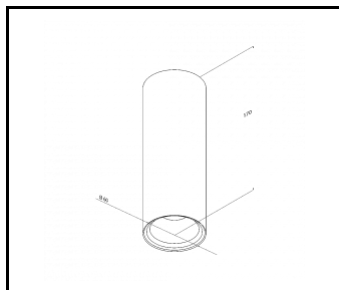

LUNGO II TRACK 1850LM 20° II CL. IP20 ČERNÁ/ZLATÁ 940 DALI (18W)

PODROBNÁ PRODUKTOVÁ KARTA

TABULKA TECHNICKÝCH PARAMETRŮ

Index:	703546	Materiál karoserie:	hliník
EAN:	5905963703546	Barva těla:	černá
Typ kategorie:	dekorativní svítidla	Materiál prstenu:	hliník
Kategorie použití:	osvětlení architektoniczne, osvětlení kanceláří, osvětlení sklepowe	Barva prstenu:	zlatý
Zdroj světla:	CO B	Rozměry (V/Š/H/V) [mm]:	fi=60 L=170
Jmenovitý výkon svítidla [W]:	18	Instalační rozměry [mm]:	L= 40mm fi6mm
Světelný tok svítidla [lm]:	1850	Stupeň těsnosti:	IP20
Jmenovité napájecí napětí [V]:	220-240	Montážní verze:	na trať
Frekvence [Hz]:	0/50/60	DIMM DALI:	ano
Světelná účinnost svítidla [lm/W]:	103	Rozměry jednoho kartonu (V/Š/H) [mm]:	260/130/65
Energetická třída:	E	Počet kusů na paletě [ks]:	480
Třída ochrany:	II	Čistá hmotnost [kg]:	0.515
Teplota barvy [K]:	4000	Hrubá hmotnost [kg]:	0.585
Index podání barev (Ra) >:	90	Fotobiologická bezpečnost:	riziková skupina 1 (nízké riziko)
Životnost LED L90B10 [h] [h]:	50000	Záruka [roky]:	5
Úhel osvětlení [°]:	20	Certifikát CE:	01/2026
Vyměnitelný světelný modul:	ano	Manuál:	Download PDF
Optika:	reflektor	Plik LDT:	Download
Materiál optiky:	hliník		

TECHNICKÉ VÝKRESY

Datum vytvoření karty: 05 leden 2026

Výrobce si vyhrazuje právo na změny v průběhu zdokonalování výrobku a na konstrukční změny nebo modernizaci prezentovaného výrobku. Svítidlo splňuje požadavky směrnice EU ROHS 2001/65/EU. Produktový list není obchodní nabídkou. *Tolerance parametrů je +/- 10%.

Tento produkt podléhá pravidlům recyklace elektrické a elektronické zařízení

Certifikát CE - č.: 01/2026

Lena Lighting S.A.
ul. Kórnicka 52, 63-000 Środa Wielkopolska
tel. +48 61 28 60 333 (Pn-Pt, 8-16), e-mail: hello@lenalighting.pl, www.lenalighting.pl