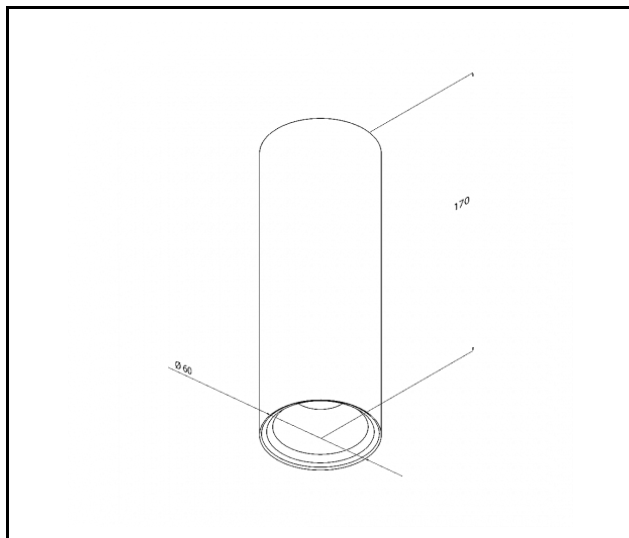

LUNGO II TRACK 1350LM 20° II CL. IP20 NOIR 830 (12W)

FICHE DÉTAILLÉE DE PRODUIT

TECHNICAL PICTURES

Date de création de la carte: 05 janvier 2026

Le fabricant se réserve le droit d'apporter des modifications au cours de l'amélioration du produit ainsi que des modifications de conception ou de modernisation du produit présenté. La fiche technique du produit n'est pas une offre commerciale * La tolérance des paramètres est de +/- 10 %

Ce produit est soumis aux règles de recyclage des équipements électriques et électroniques

Certificat CE - Nr.01/2026

LENA
LIGHTING

Lena Lighting S.A.
ul. Kórnicka 52, 63-000 Środa Wielkopolska
tel. +48 61 28 60 333 (Pn-Pt, 8-16), e-mail: hello@lenalighting.pl, www.lenalighting.pl

côté 3/3