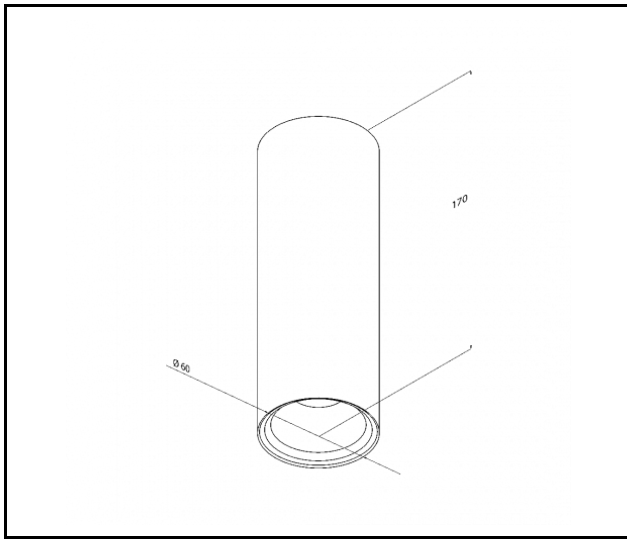

LUNGO II TRACK 2100LM 70° II SCHUTZKLASSE IP20 SCHWARZ/GOLD 830 DALI (18W)

DETAILLIERTE PRODUKTKARTE
TECHNICAL PICTURES

Erstellungsdatum der Karte: 05 Januar 2026

Der Hersteller behält sich das Recht vor, Produktverbesserungen und Designänderungen oder Modernisierung in den Produkten vorzunehmen. * Parametertoleranz beträgt +/- 10 %Das Produktdatenblatt ist kein kommerzielles Angebot.

Dieses Produkt unterliegt dem Recycling von elektrischen und elektronischen Geräten(WEEE)

Zertifikat CE - Nr: 01/2026