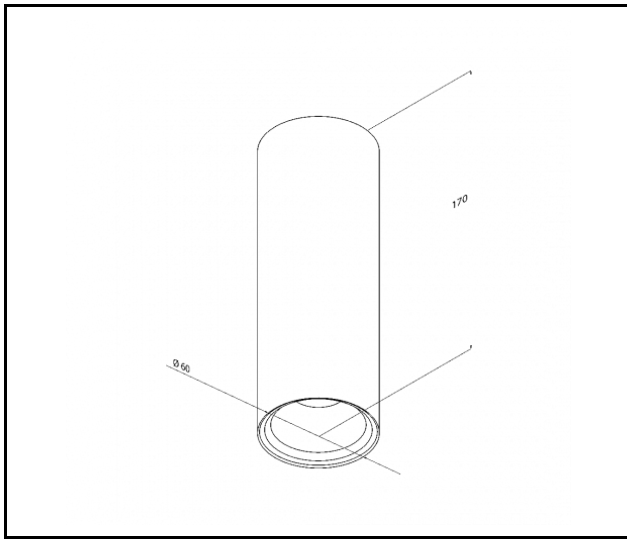

LUNGO II TRACK 2050LM 70° II SCHUTZKLASSE IP20 SCHWARZ/GOLD 827 (18W)

DETAILLIERTE PRODUKTKARTE
TECHNICAL PICTURES

Erstellungsdatum der Karte: 05 Januar 2026

Der Hersteller behält sich das Recht vor, Produktverbesserungen und Designänderungen oder Modernisierung in den Produkten vorzunehmen. * Parametertoleranz beträgt +/- 10 %Das Produktdatenblatt ist kein kommerzielles Angebot.

Dieses Produkt unterliegt dem Recycling von elektrischen und elektronischen Geräten(WEEE)

Zertifikat CE - Nr: 01/2026