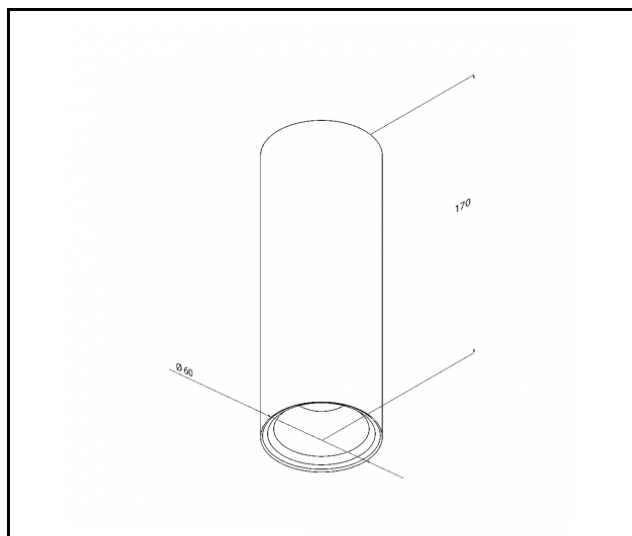

LUNGO II TRACK 2100LM 70° II KL. IP20 CZARNY/ZŁOTY 840 DALI (18W)

SZCZEGÓŁOWA KARTA PRODUKTU
RYSUNKI TECHNICZNE

Data utworzenia karty: 05 styczeń 2026

Producent zastrzega sobie prawo do zmian w toku udoskonalenia produktów oraz do zmian konstrukcyjnych lub modernizacji w prezentowanym produkcie. Oprawa spełnia warunki dyrektywy unijnej ROHS 2001/65/UE. Karta techniczna produktu nie jest ofertą handlową. *Tolerancja parametru wynosi +/- 10%.

Ten produkt podlega zasadom recyklingu sprzętu elektrycznego i elektronicznego

Certyfikat CE - Nr:01/2026