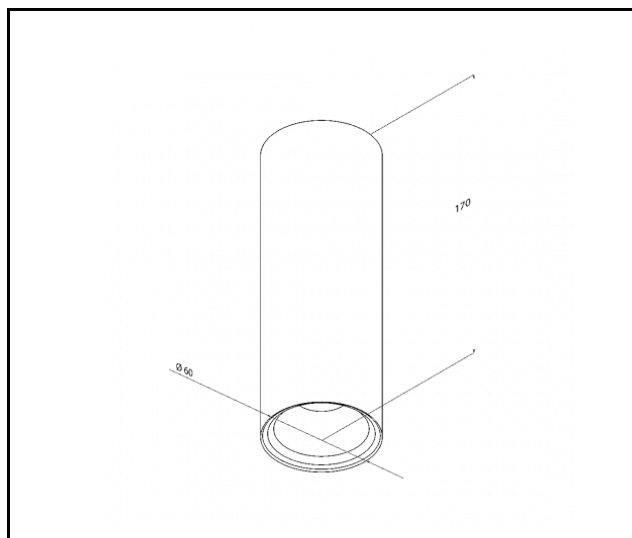

LUNGO II TRACK 1500LM 70° II KL. IP20 BIAŁY 827 DALI (12W)

SZCZEGÓŁOWA KARTA PRODUKTU
RYSUNKI TECHNICZNE

Data utworzenia karty: 05 styczeń 2026

Producent zastrzega sobie prawo do zmian w toku udoskonalenia produktów oraz do zmian konstrukcyjnych lub modernizacji w prezentowanym produkcie. Oprawa spełnia warunki dyrektywy unijnej ROHS 2001/65/UE. Karta techniczna produktu nie jest ofertą handlową. *Tolerancja parametru wynosi +/- 10%.

Ten produkt podlega zasadom recyklingu sprzętu elektrycznego i elektronicznego

Certyfikat CE - Nr:01/2026